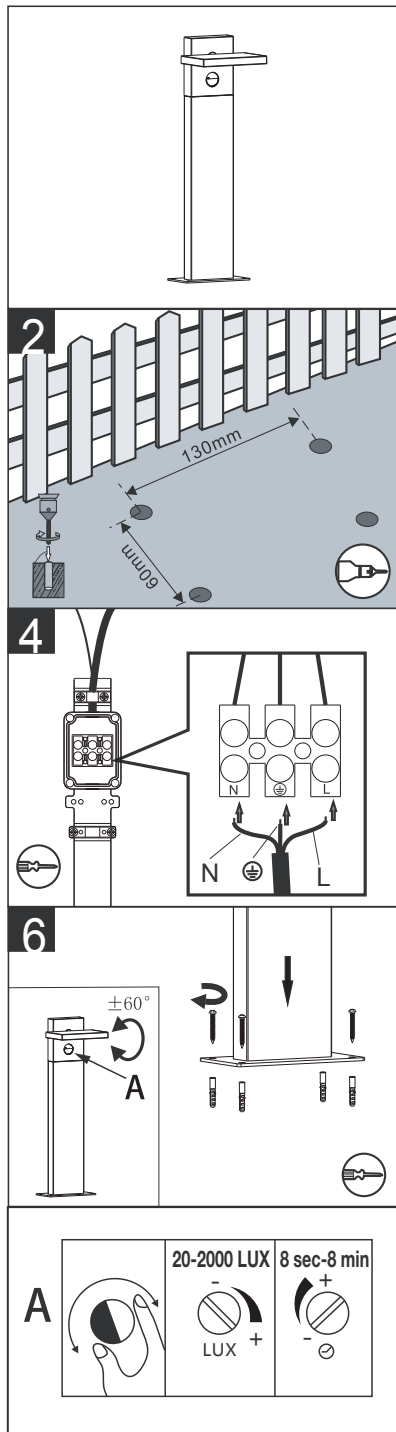

(SR) UPOZORENJE!

Prije početka montaže, pažljivo pročitajte sigurnosne upute!

230V~50Hz, 1 x LED / 8W