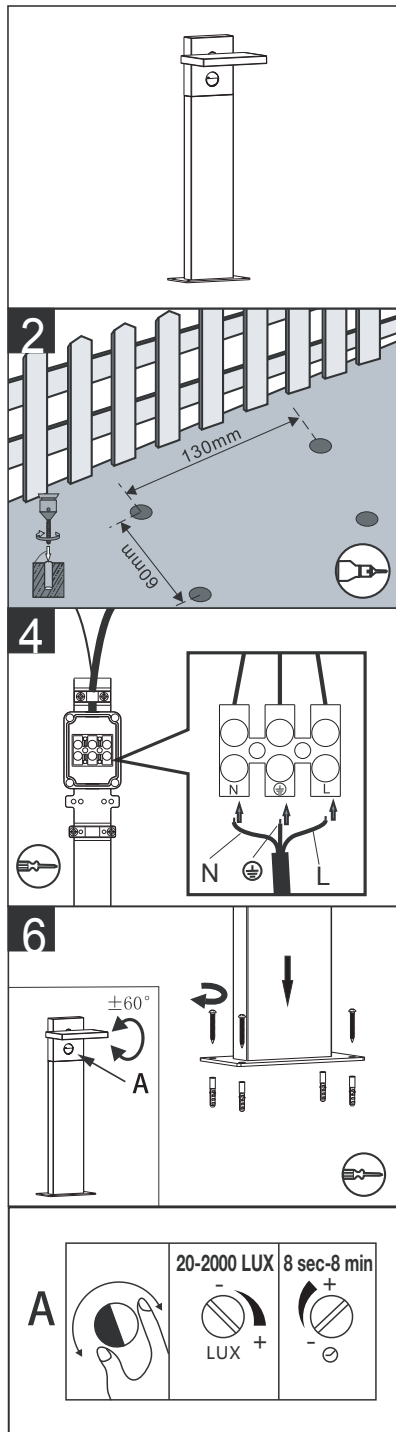

(SR) UPOZORENJE!

Prije početka montaže, pažljivo pročitajte sigurnosne upute!

230V~50Hz, 1 x LED / 8W