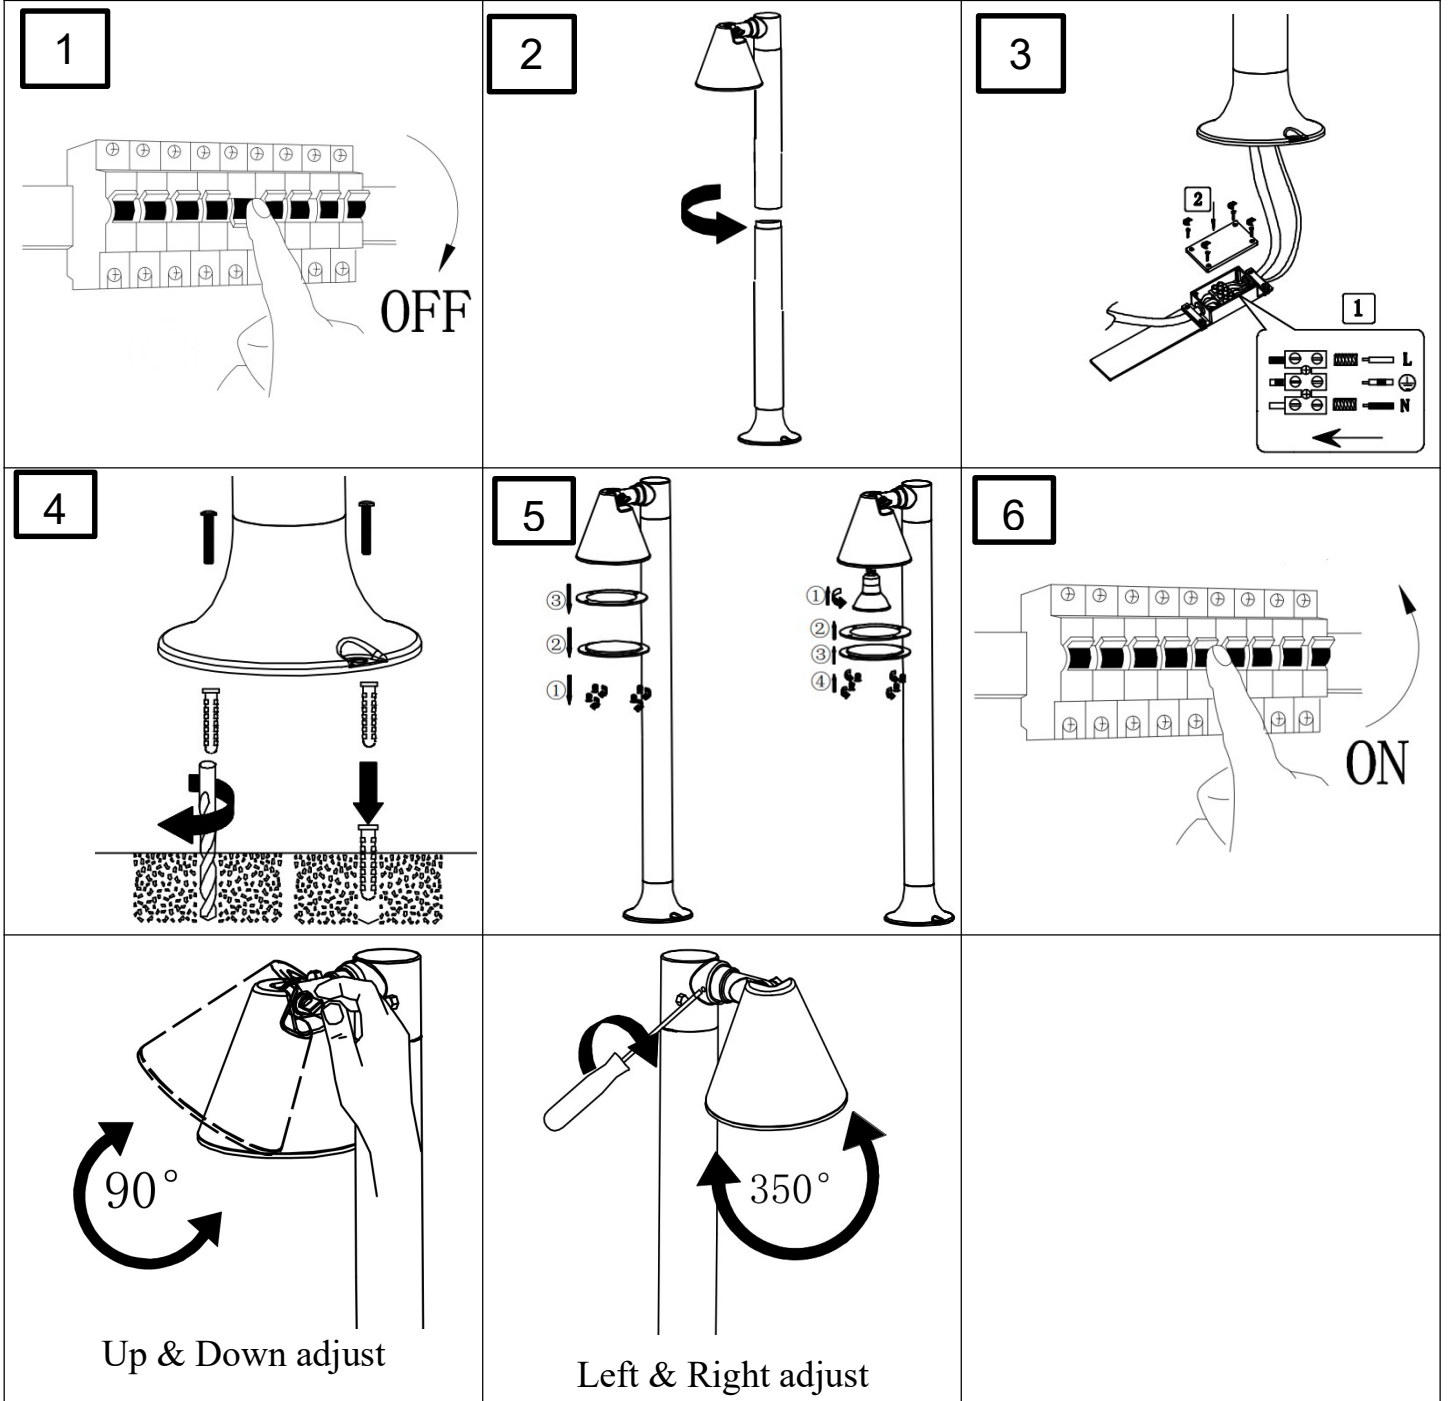

(BA) POZOR!

Prije početka montaže molimo pažljivo pročitajte sigurnosne upute!

(LT) DĖMESIO!

Norėdami saugiai ir teisingai sumontuoti šviestuv vadovaukitės šia instrukcija!

(ET) HOIATUS!

Enne monteerimist lugege ohutusjuhised tähelepanelikult läbi!

(SR) UPOZORENJE!

Prije početka montaže, pažljivo pročitajte sigurnosne upute!

230V ~ 50Hz, 1 x GU10 Max.5W