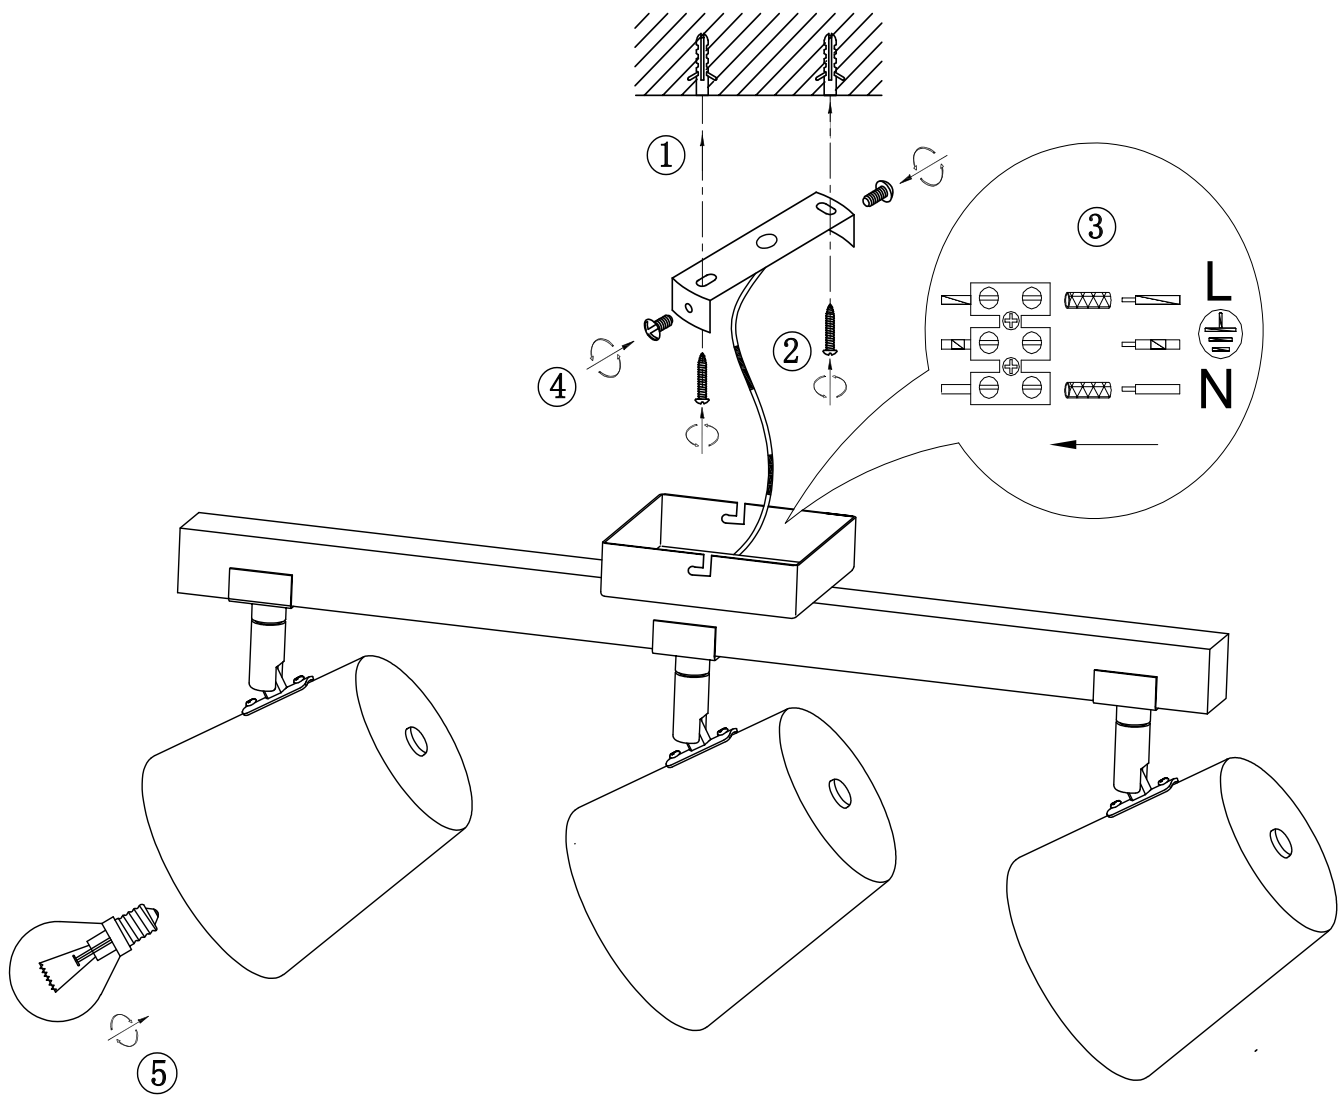

(SR) UPOZORENJE!

Prije početka montaže, pažljivo pročitajte sigurnosne upute!

230V ~ 50Hz, 3 x E14 / max.25W