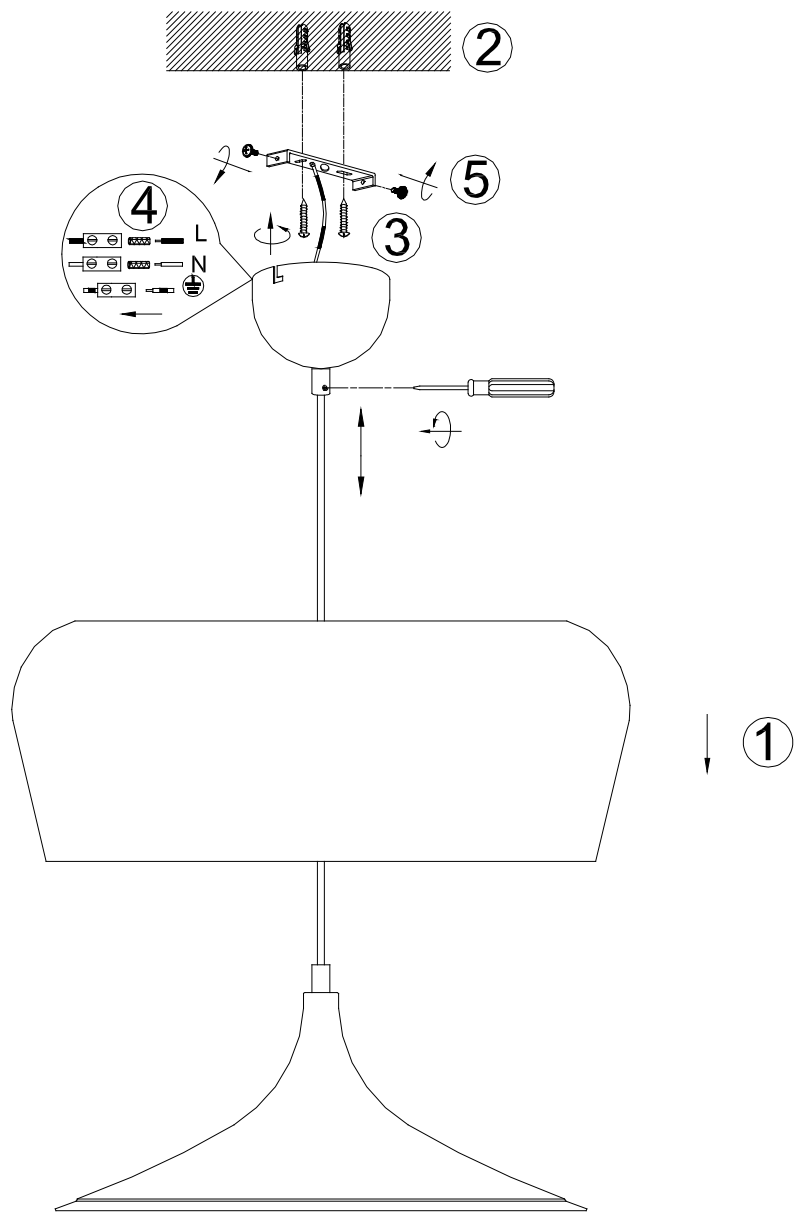

(SR) UPOZORENJE!

Prije početka montaže, pažljivo pročitajte sigurnosne upute!

230V ~ 50Hz, 1 x E27 / max.40W