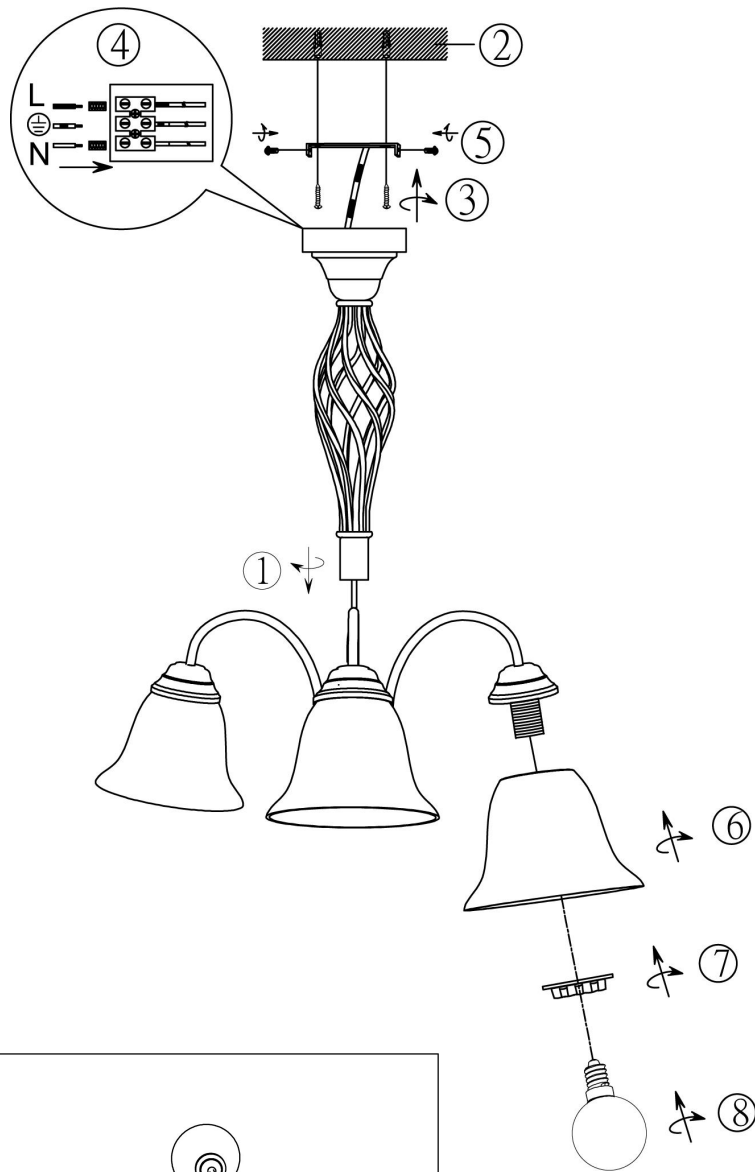

(SR) UPOZORENJE!

Prije početka montaže, pažljivo pročitajte sigurnosne upute!

230V ~ 50Hz, 3x E14 / max. 40W