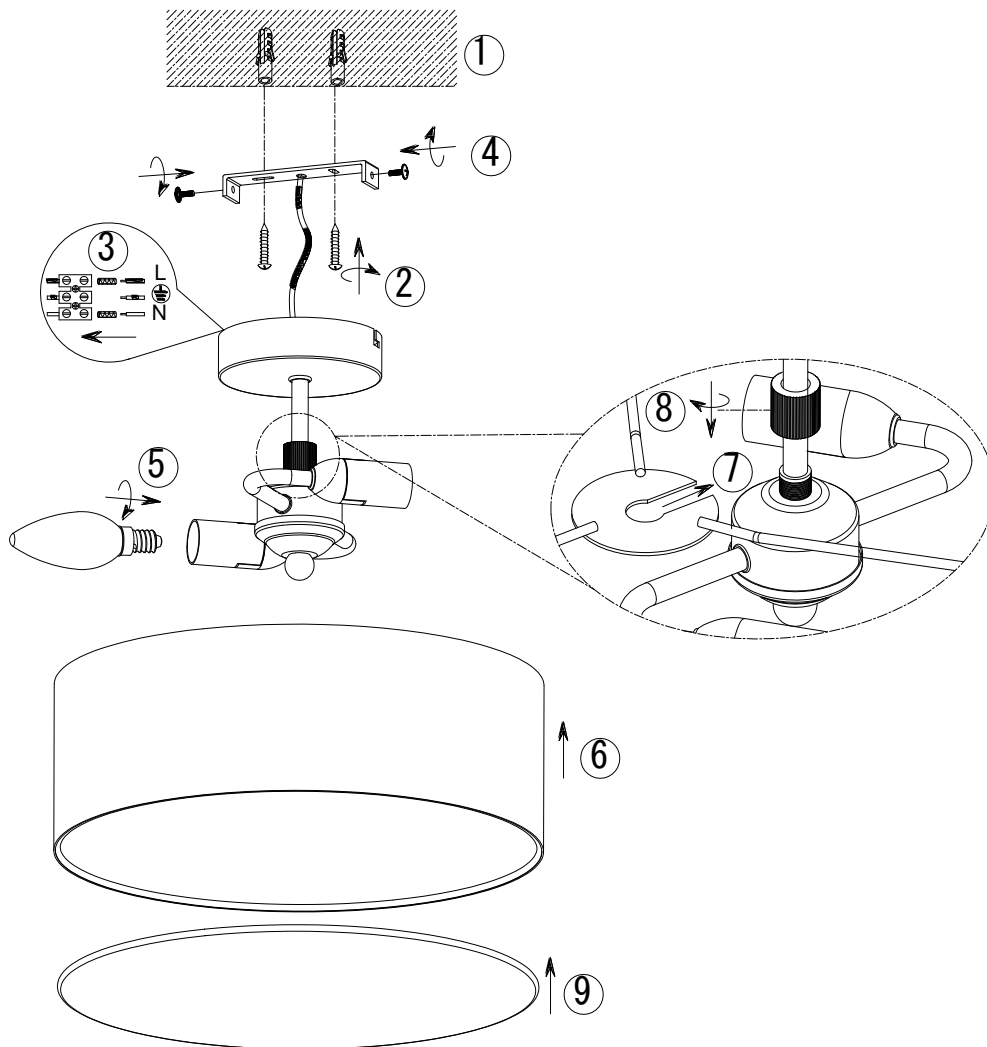

230V~50Hz
2 x E14 / max.40W

IP 20