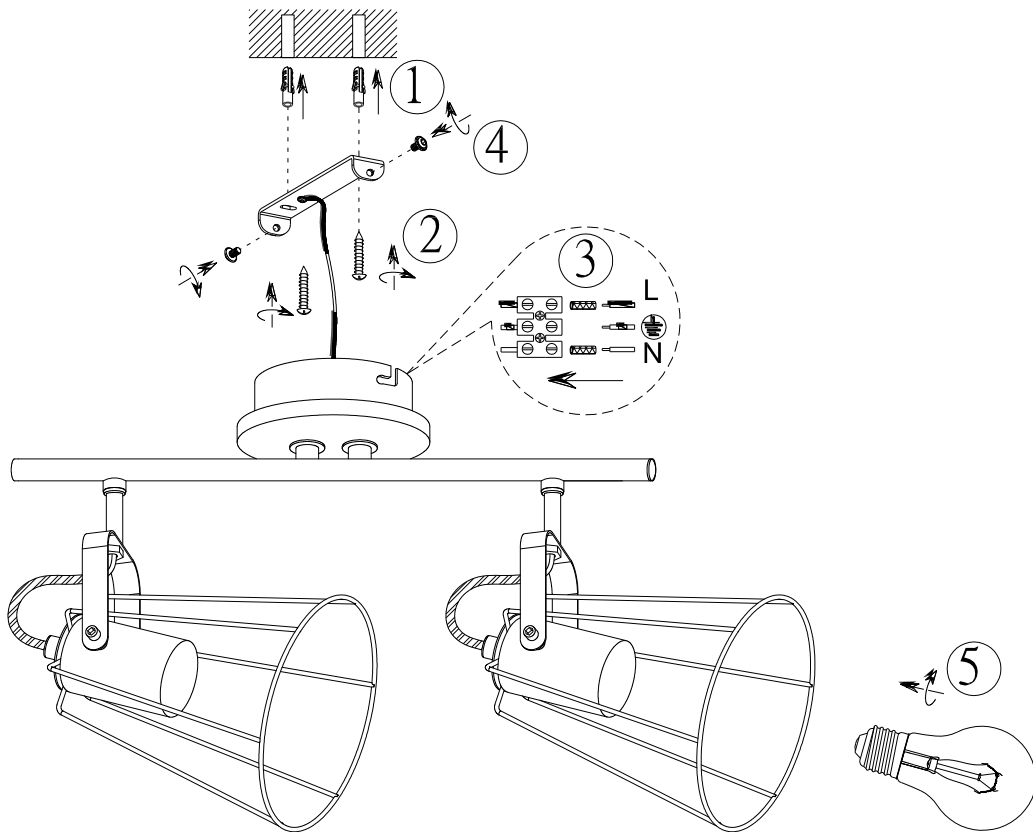

(SR) UPOZORENJE!

Prije početka montaže, pažljivo pročitajte sigurnosne upute!

230V~50Hz
2 x E27 / max.60W