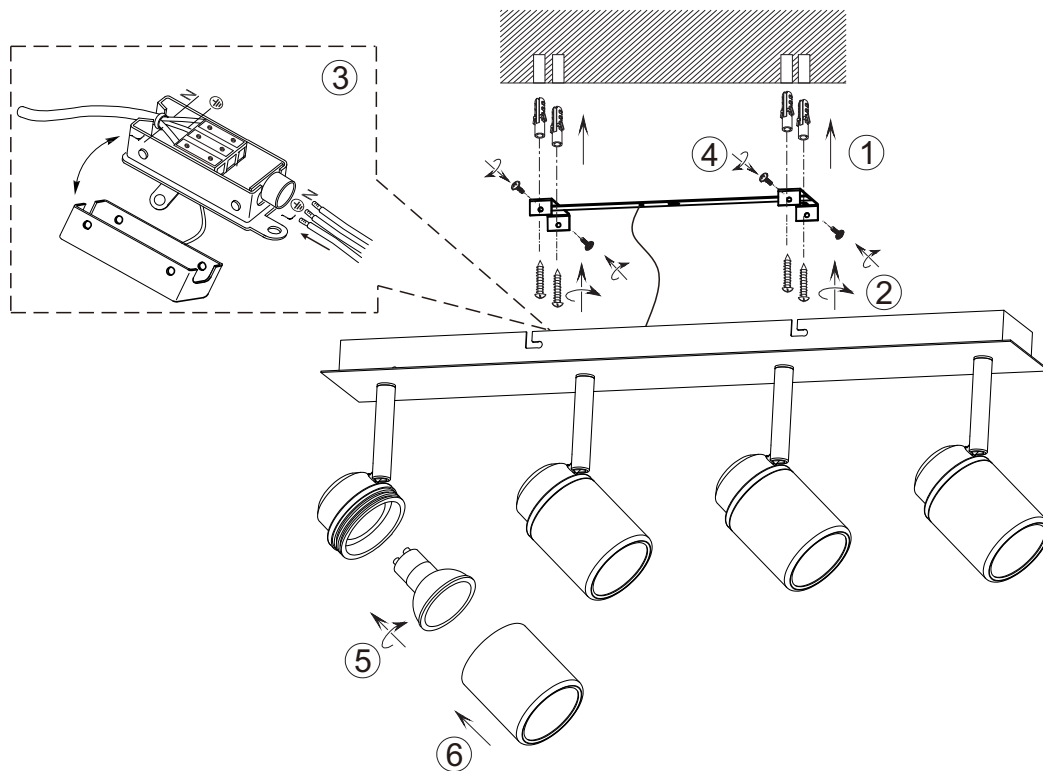

(SR) UPOZORENJE!

Prije početka montađe, pažljivo pročitajte sigurnosne upute!

230V ~ 50Hz, 4 x GU10 max. 5W

IP 44