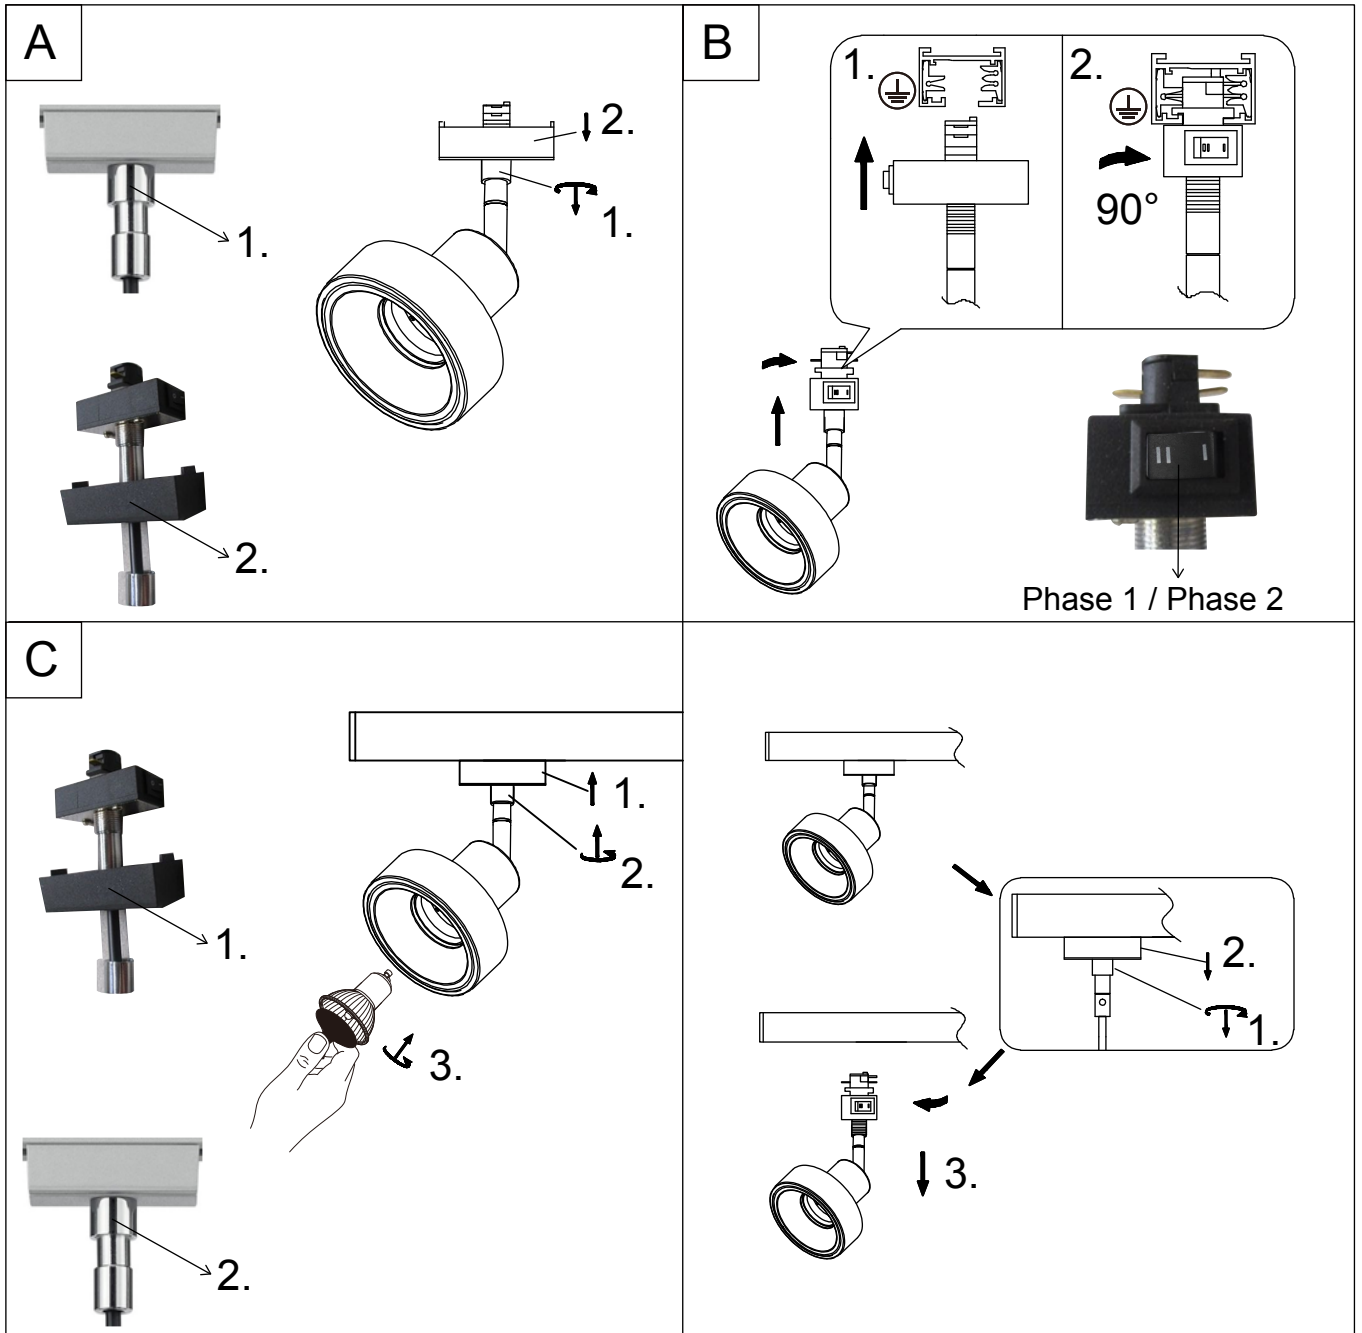

(SR) UPOZORENJE!

Prije početka montaže, pažljivo pročitajte sigurnosne upute!

230V~50Hz, 1 x GU10 max. 25W