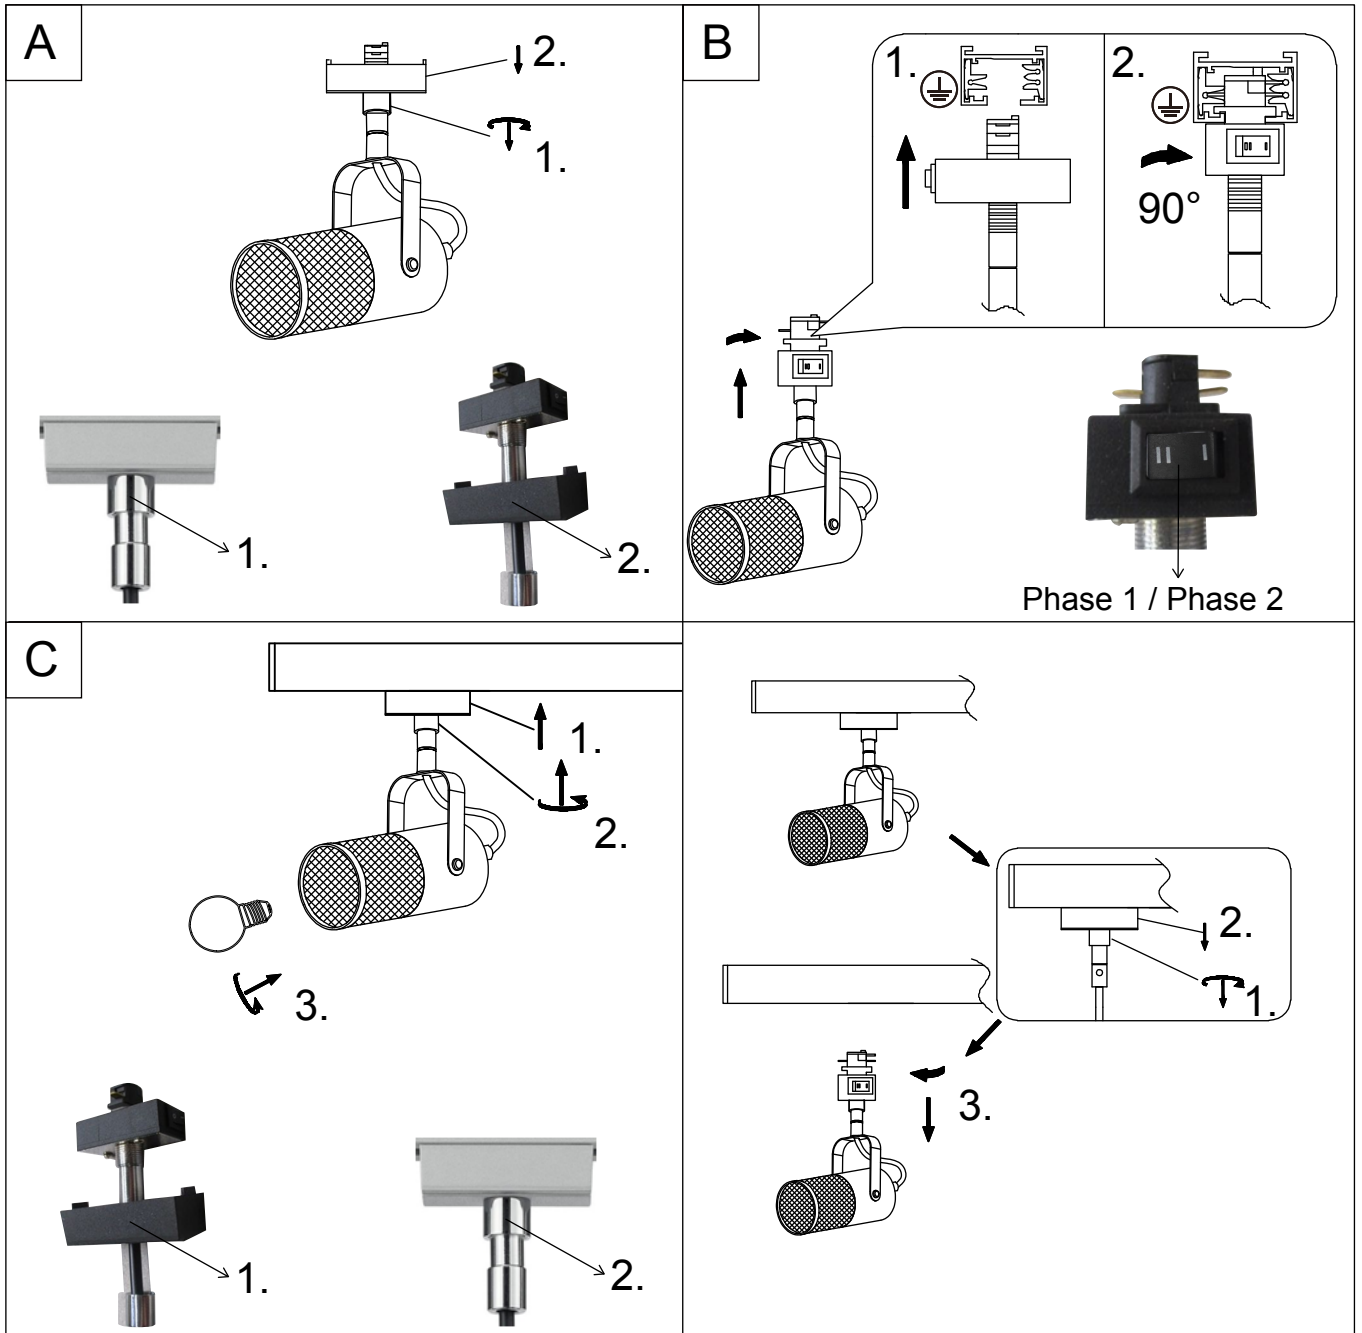

(SR) UPOZORENJE!

Prije početka montaže, pažljivo pročitajte sigurnosne upute!

230V~50Hz, 1 x E14 max. 25W