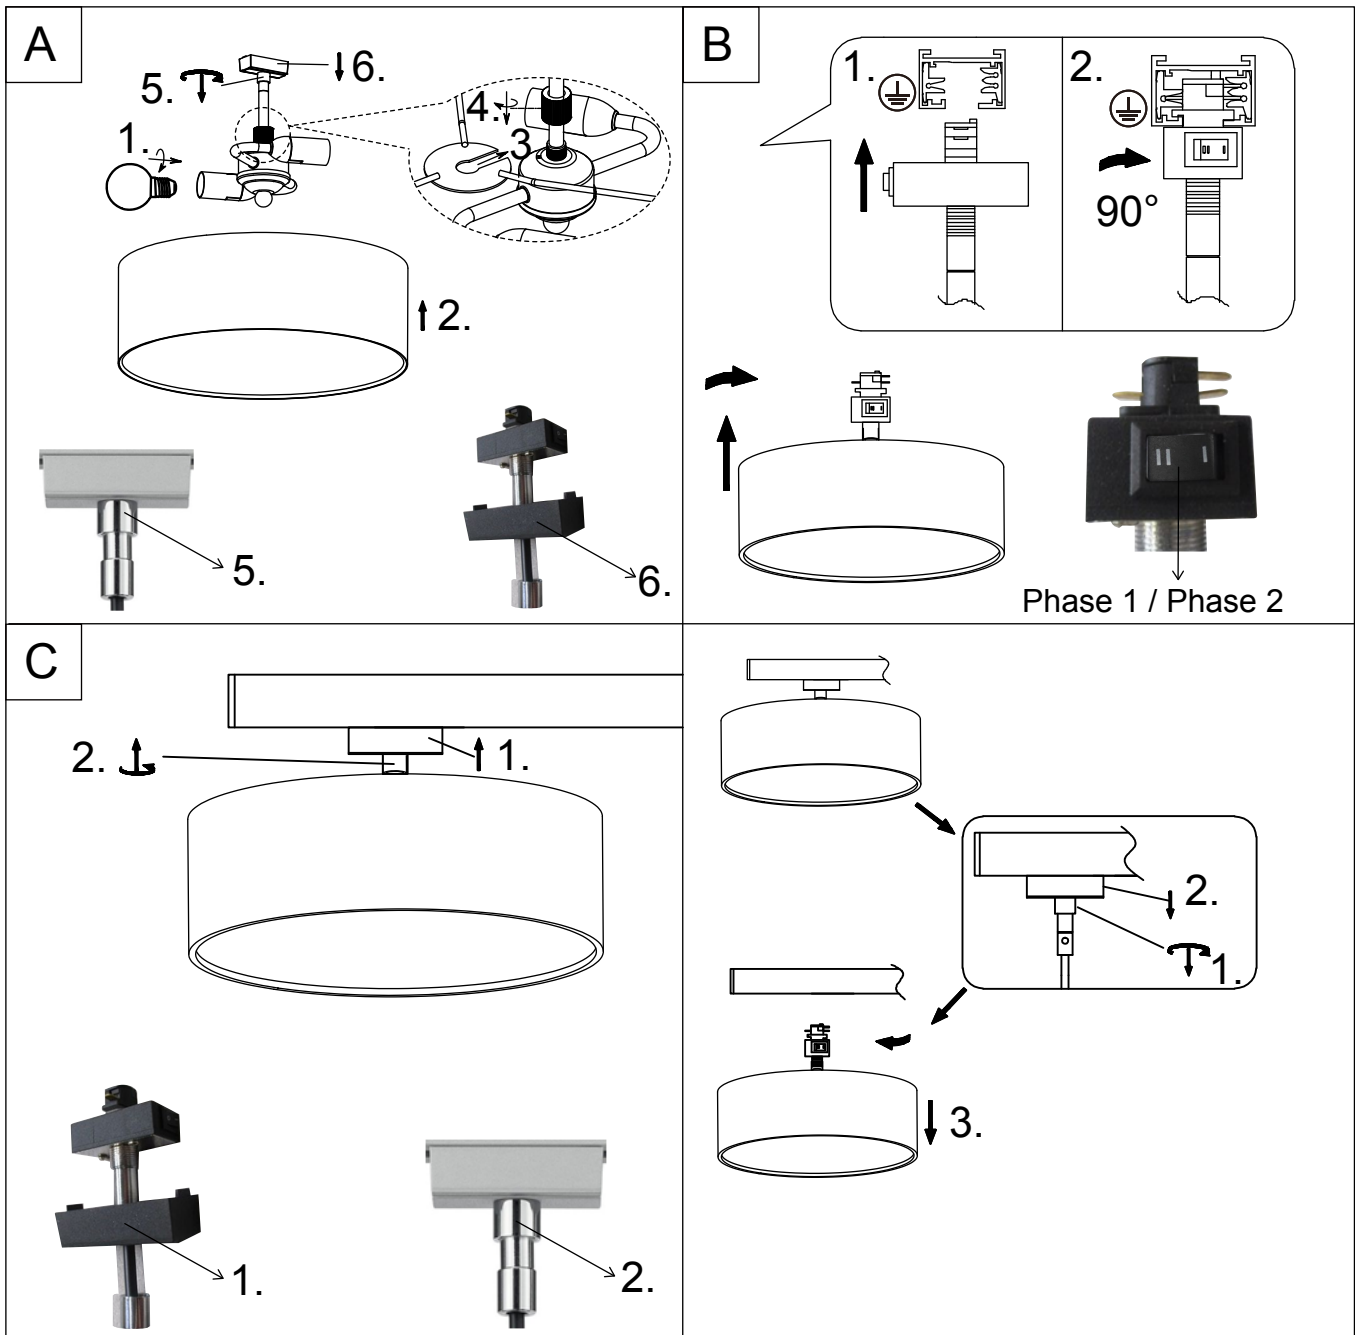

(SR) UPOZORENJE!

Prije početka montaže, pažljivo pročitajte sigurnosne upute!

230V~50Hz, 2 x E27 max. 25W