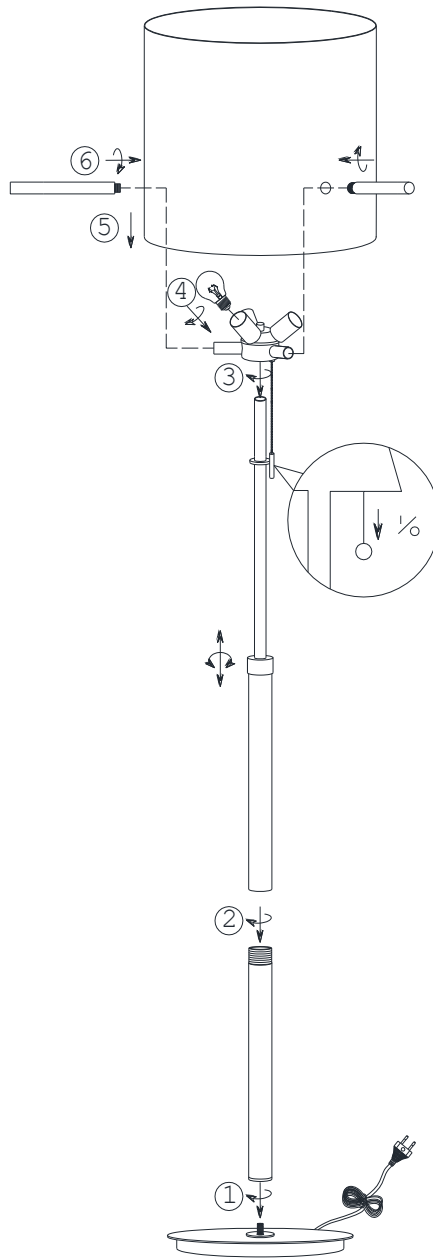

(SR) UPOZORENJE!

Prije početka montaže, pažljivo pročitajte sigurnosne upute!

(UK) ПОПЕРЕДЖЕННЯ!

Перед розбиранням, будь ласка, уважно прочитайте інструкції з техніки безпеки!

230V~50Hz
3 x E27 / max.60W