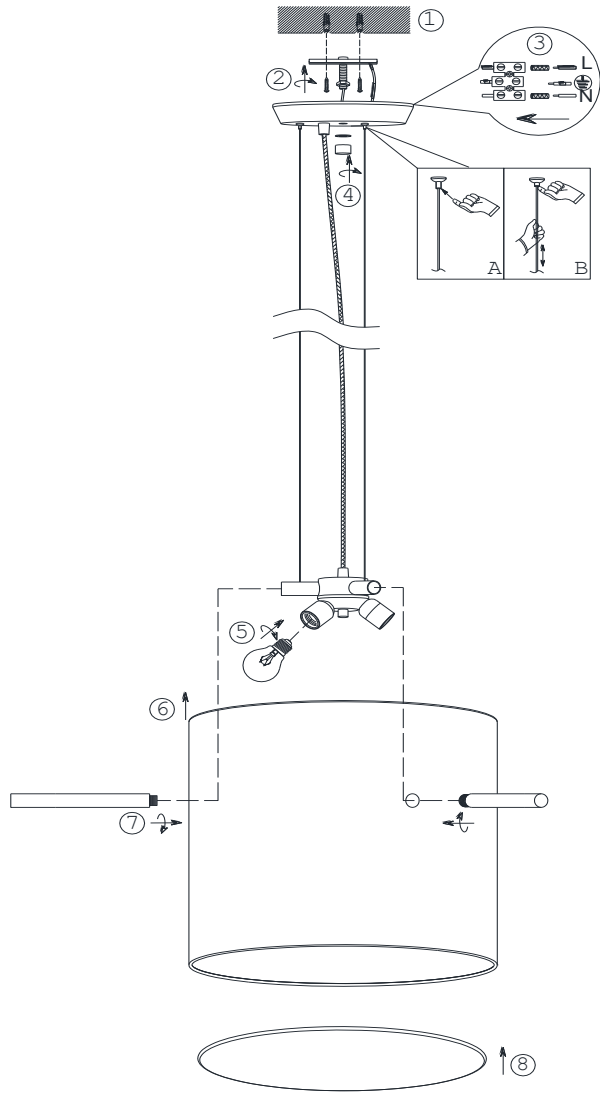

(SR) UPOZORENJE!

Prije početka montaže, pažljivo pročitajte sigurnosne upute!

(UK) ПОПЕРЕДЖЕННЯ!

Перед розбиранням, будь ласка, уважно прочитайте інструкції з техніки безпеки!

230V~50Hz
3 x E27 / max.60W