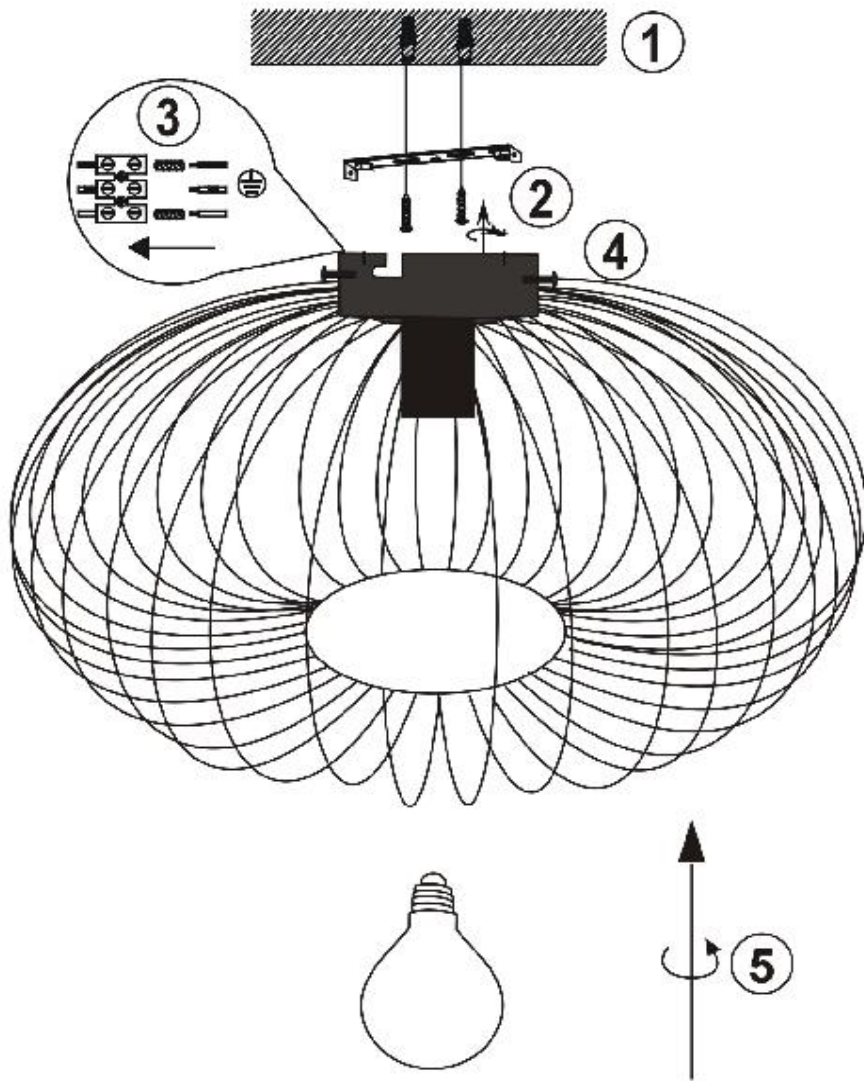

(SR) UPOZORENJE!

Prije početka montaže, pažljivo pročitajte sigurnosne upute!

230V~50Hz, 1 x E27 / max. 60W