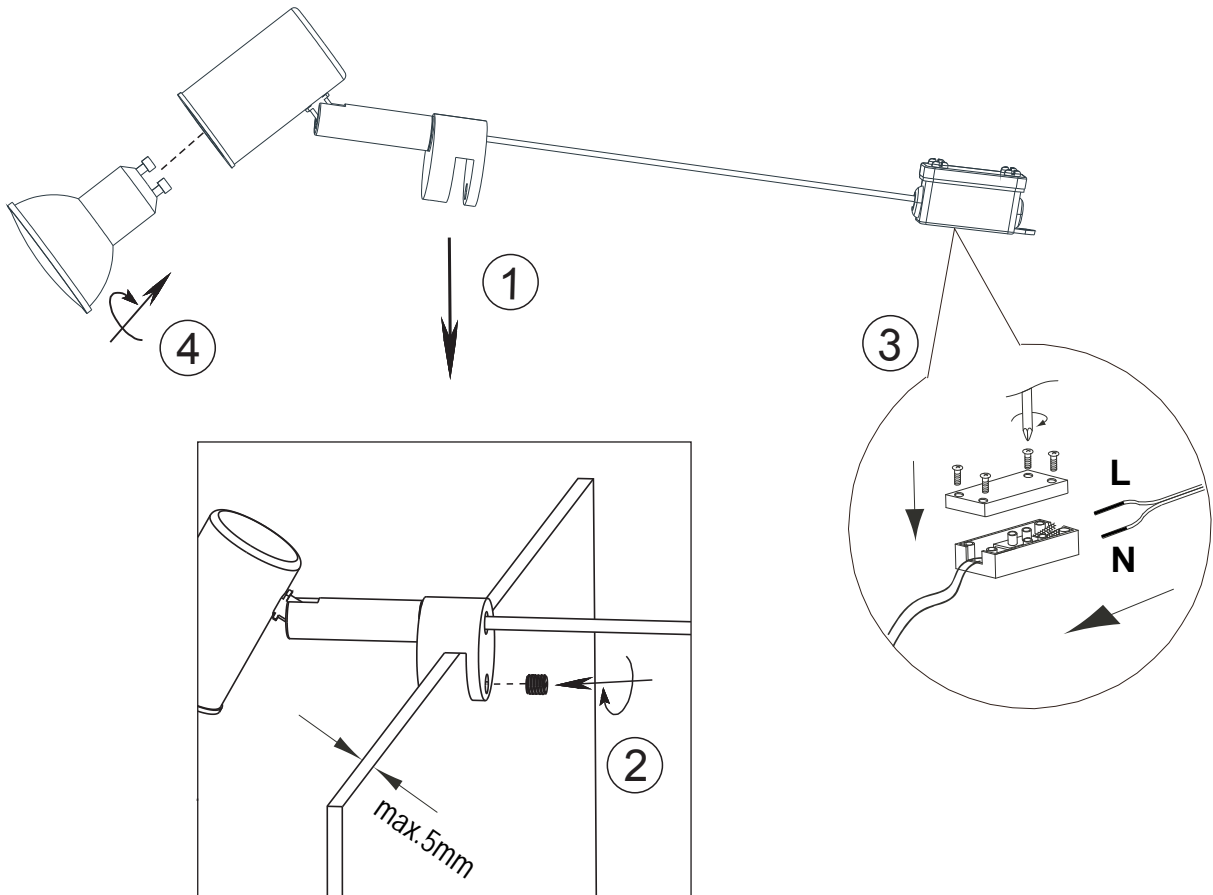

(SR) UPOZORENJE!

Prije početka montaže, pažljivo pročitajte sigurnosne upute!

230V~50Hz 1xGU10 max.5W