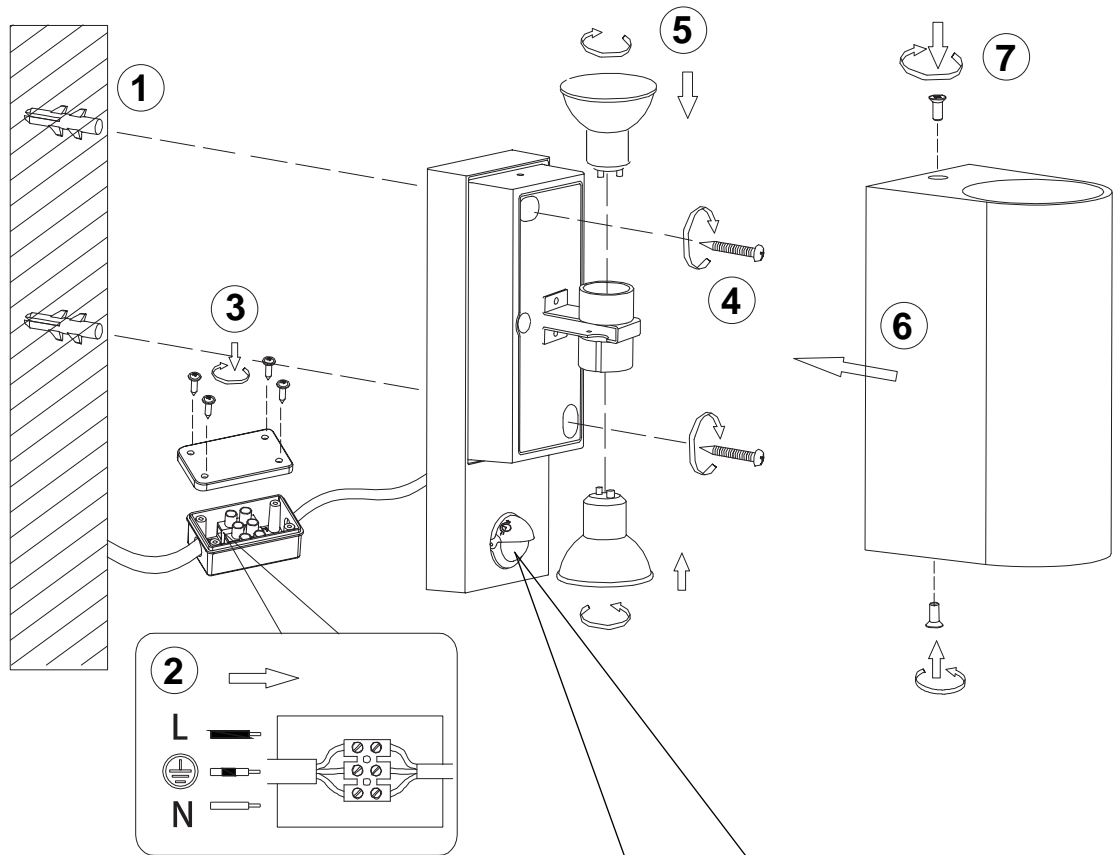

(SR) UPOZORENJE!

Prije početka montaže, pažljivo pročitajte sigurnosne upute!

(UK) ПОПЕРЕДЖЕННЯ!

Перед розбиранням, будь ласка, уважно прочитайте інструкції з техніки безпеки!

230V~50Hz, 2xGU10 max.35W

	10sec-8min 	2-2000 LUX
1,5-2m 		max.8m / 100°