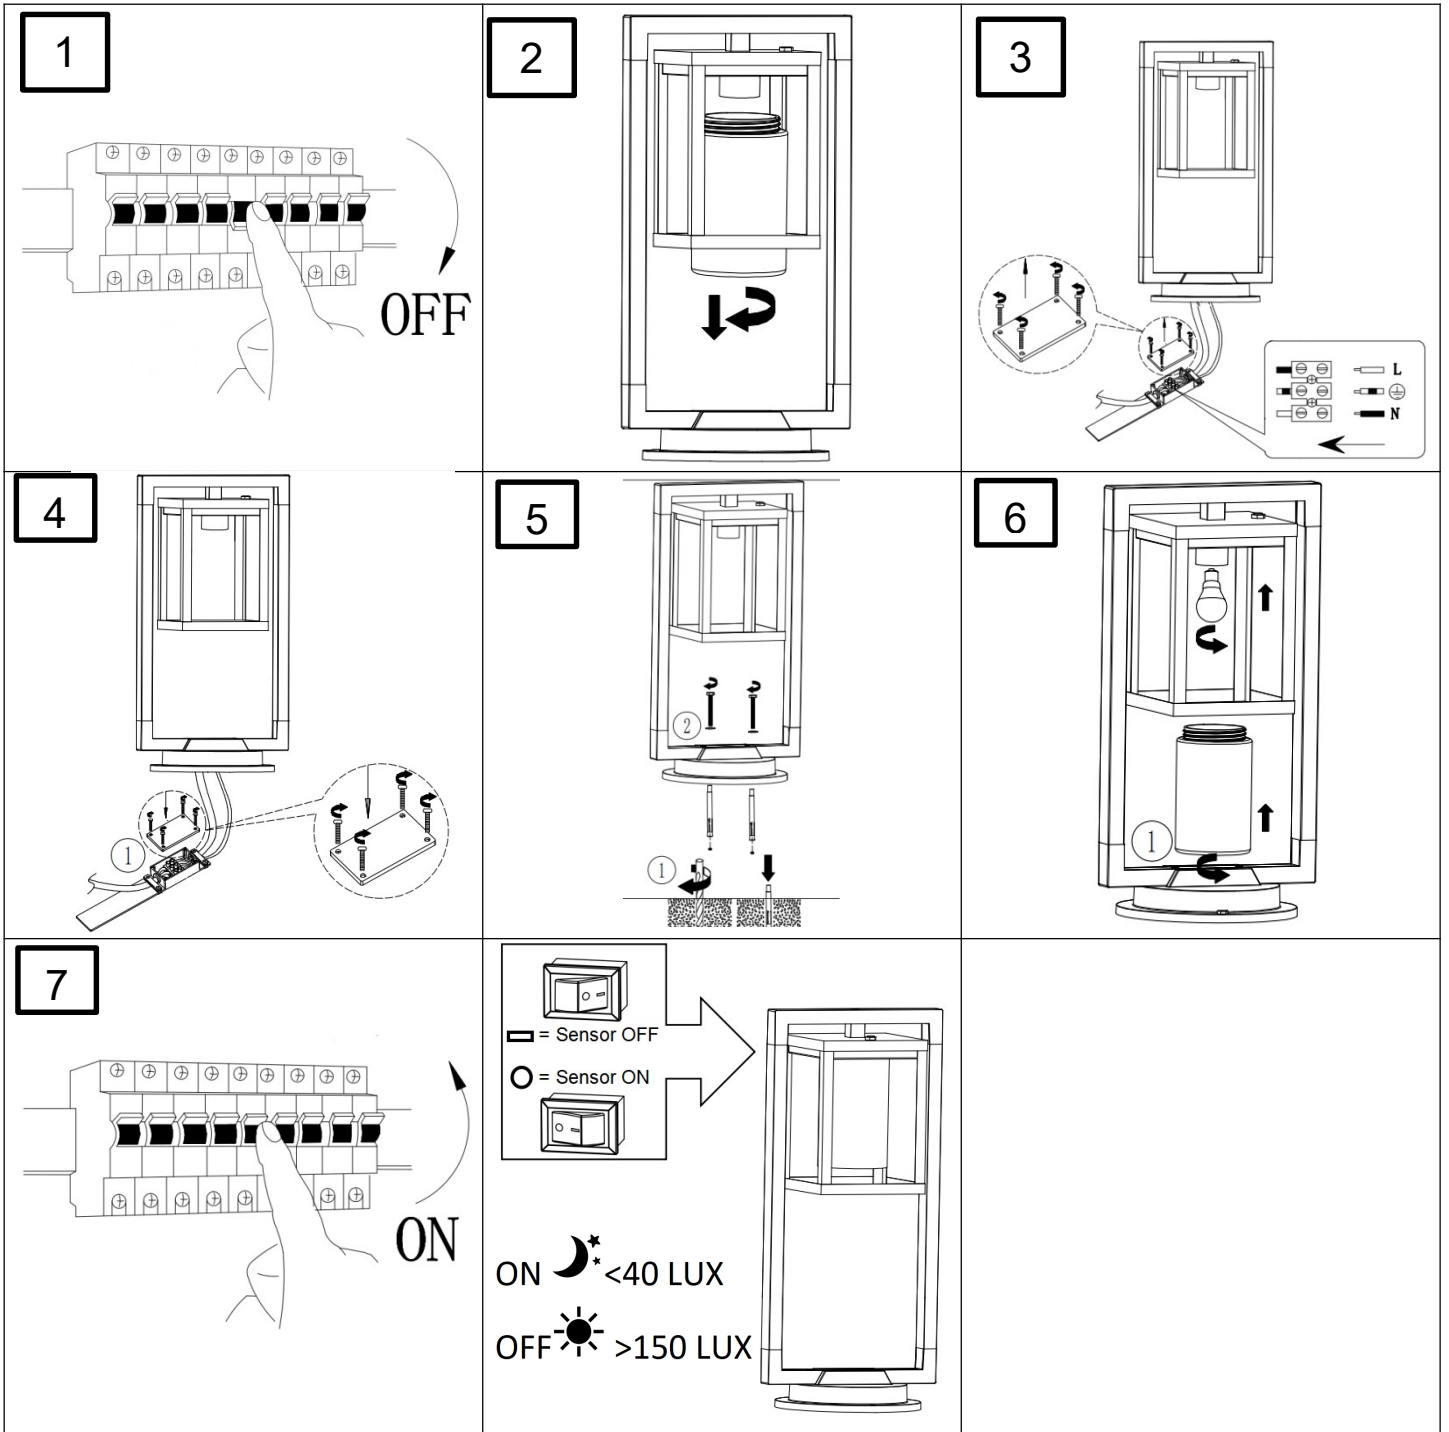

Norėdami saugiai ir teisingai sumontuoti šviestuv vadovaukitės šia instrukcija!

**(ET) HOIATUS!**

Enne monteerimist lugege ohutusjuhised tähelepanelikult läbi!

**(DA) OBS!**

Læs sikkerhedsinformationen nøje, før du monterer produktet!

**(UK) ПОПЕРЕДЖЕННЯ!**

Перед розбиранням, будь ласка, уважно прочитайте інструкції з техніки безпеки!

**230V ~ 50Hz, 1 x E27 Max. 40W**