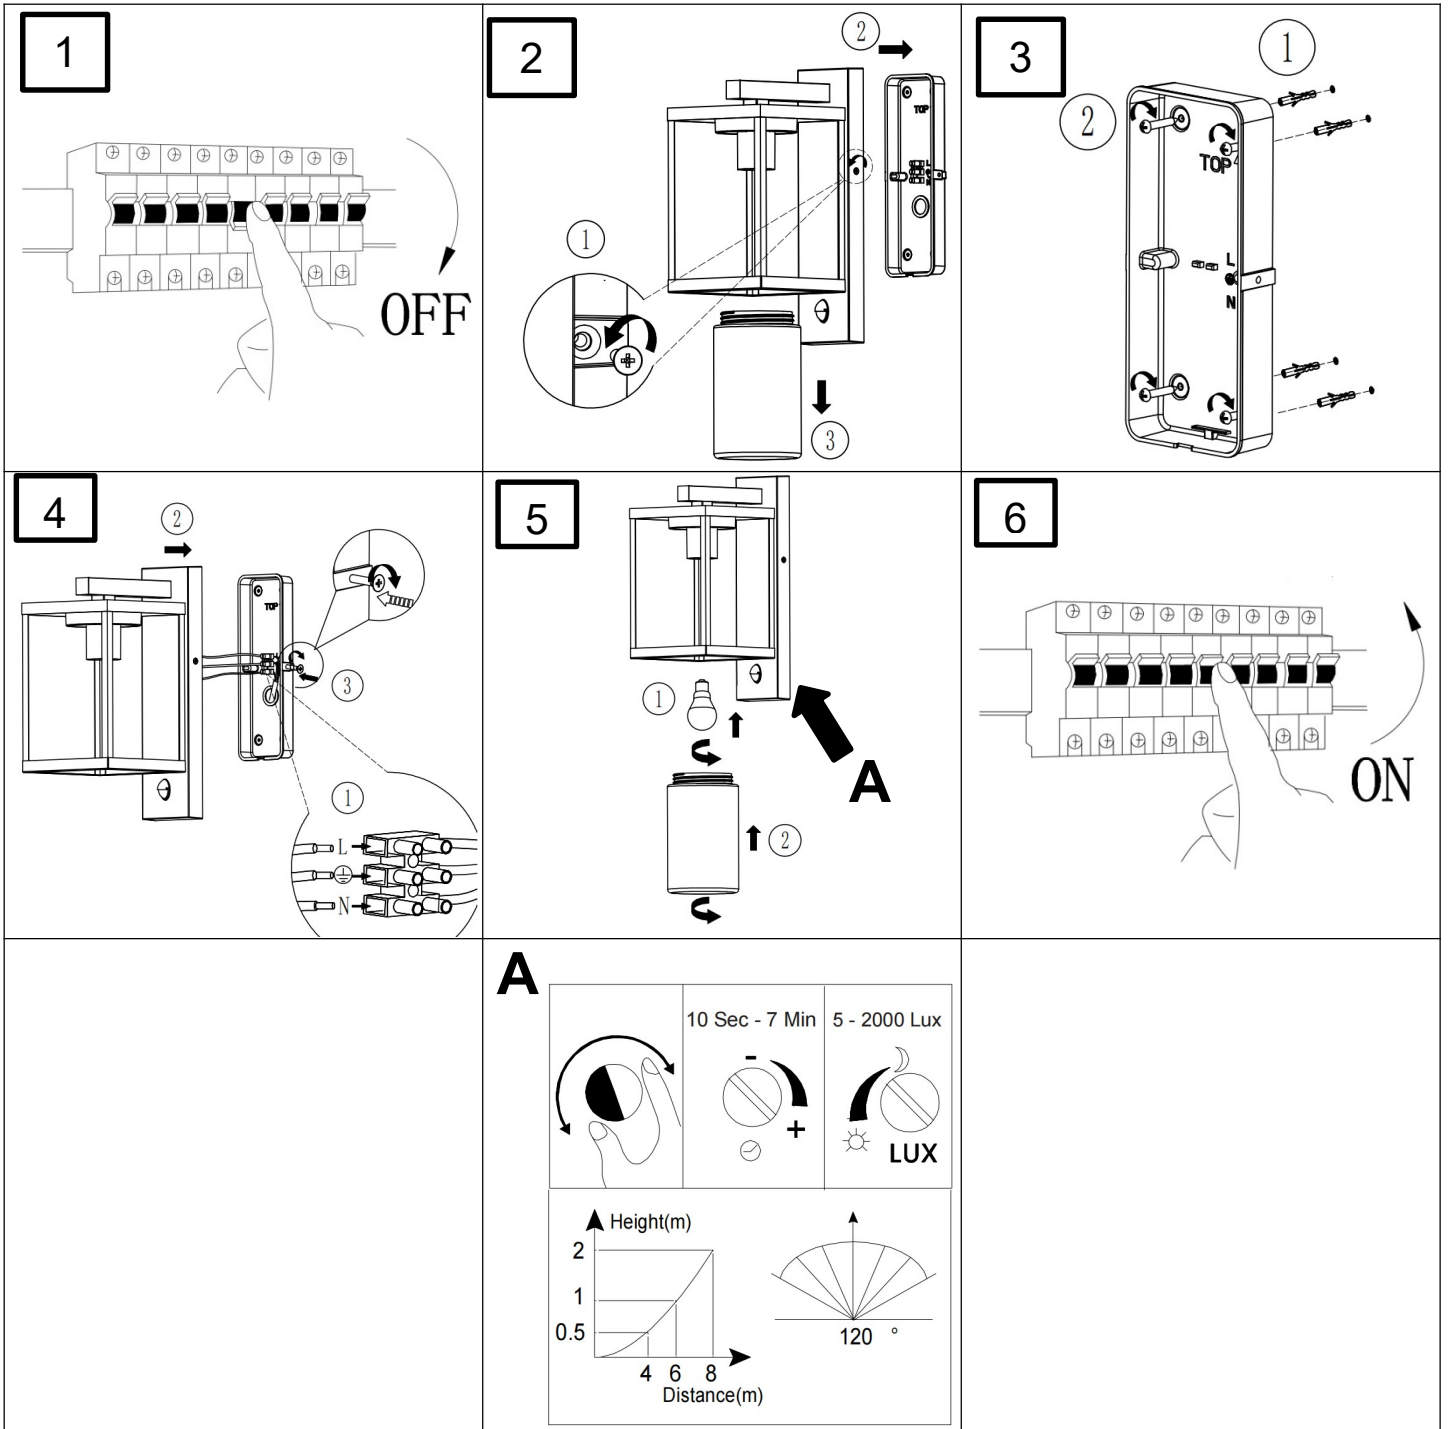

Norėdami saugiai ir teisingai sumontuoti šviestuv vadovaukitės šia instrukcija!

**(ET) HOIATUS!**

Enne monteerimist lugege ohutusjuhised tähelepanelikult läbi!

**(DA) OBS!**

Læs sikkerhedsinformationen nøje, før du monterer produktet!

**(UK) ПОПЕРЕДЖЕННЯ!**

Перед розбиранням, будь ласка, уважно прочитайте інструкції з техніки безпеки!

**230V ~ 50Hz, 1 x E27 Max. 40W**