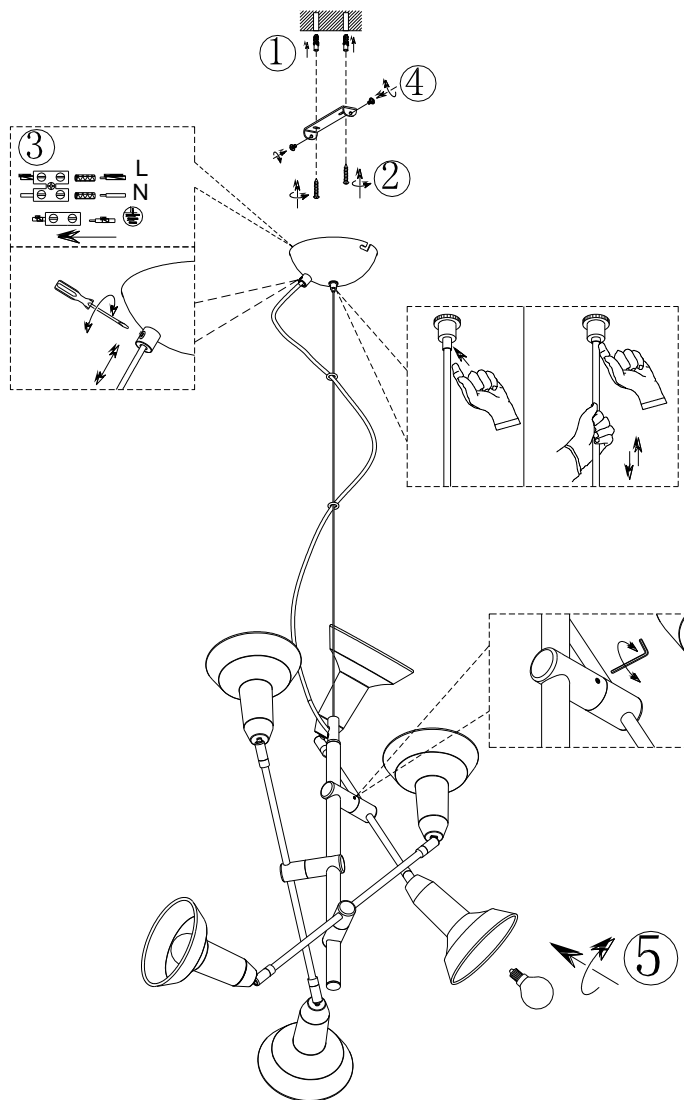

Norėdami saugiai ir teisingai sumontuoti šviestuv vadovaukitės šia instrukcija!

**(ET) HOIATUS!**

Enne monteerimist lugege ohutusjuhised tähelepanelikult läbi!

**(DA) OBS!**

Læs sikkerhedsinformationen nøje, før du monterer produktet!

**(UK) ПОПЕРЕДЖЕННЯ!**

Перед розбиранням, будь ласка, уважно прочитайте інструкції з техніки безпеки!

**230V~50Hz**  
**6 x E14 / max.10W**