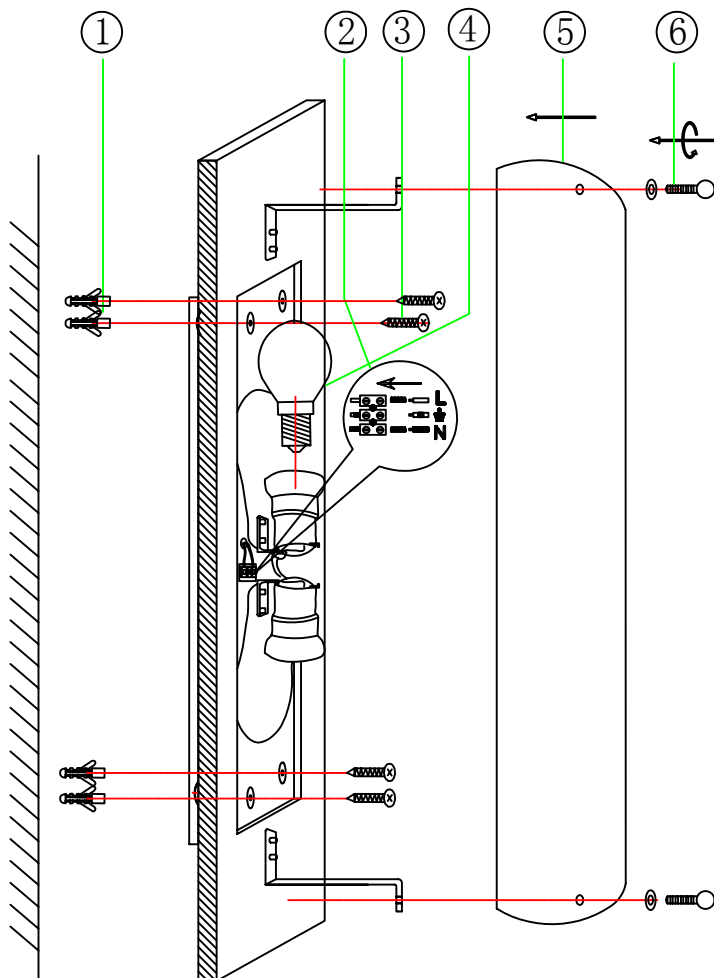

(SR) UPOZORENJE!

Prije početka montaže, pažljivo pročitajte sigurnosne upute!

(UK) ПОПЕРЕДЖЕННЯ!

Перед розбиранням, будь ласка, уважно прочитайте інструкції з техніки безпеки!

230V ~ 50Hz
2 x E27 max.25W