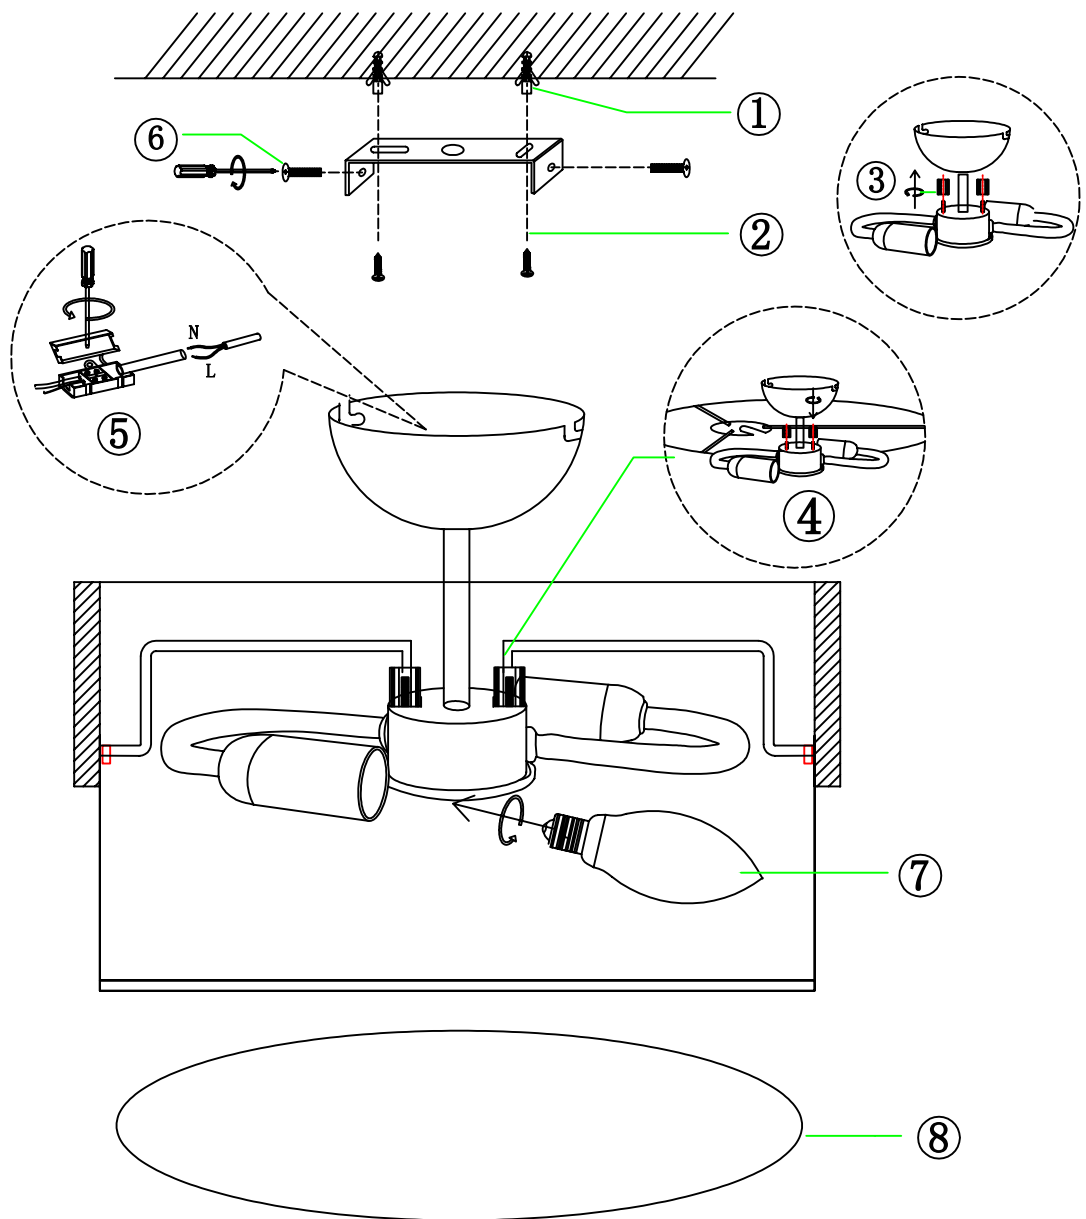

(SR) UPOZORENJE!

Prije početka montaže, pažljivo pročitajte sigurnosne upute!

(UK) ПОПЕРЕДЖЕННЯ!

Перед розбиранням, будь ласка, уважно прочитайте інструкції з техніки безпеки!

230V ~ 50Hz
2 x E14 max.40W