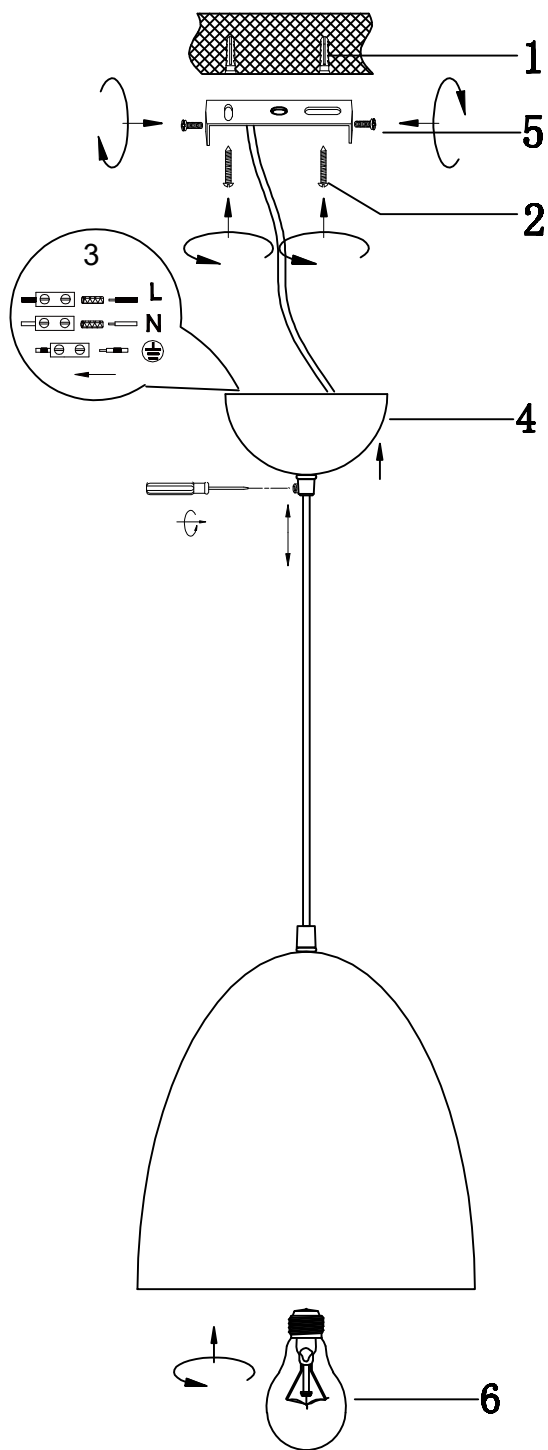

(SR) UPOZORENJE!

Prije početka montaže, pažljivo pročitajte sigurnosne upute!

(UK) ПОПЕРЕДЖЕННЯ!

Перед розбиранням, будь ласка, уважно прочитайте інструкції з техніки безпеки!

230V ~ 50Hz, 1x E27 / max. 40W