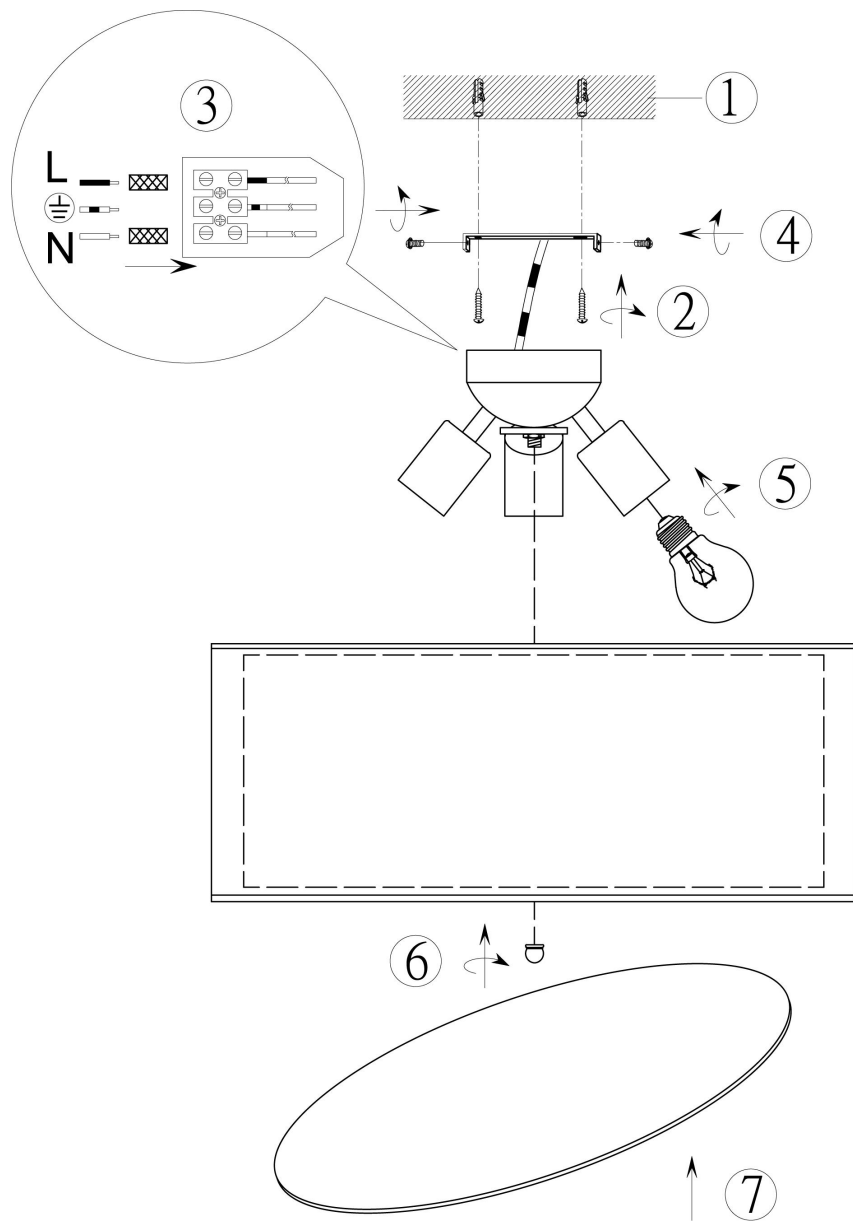

(SR) UPOZORENJE!

Prije početka montaže, pažljivo pročitajte sigurnosne upute!

(UK) ПОПЕРЕДЖЕННЯ!

Перед розбиранням, будь ласка, уважно прочитайте інструкції з техніки безпеки!

230V ~ 50Hz, 3x E27 / max. 40W