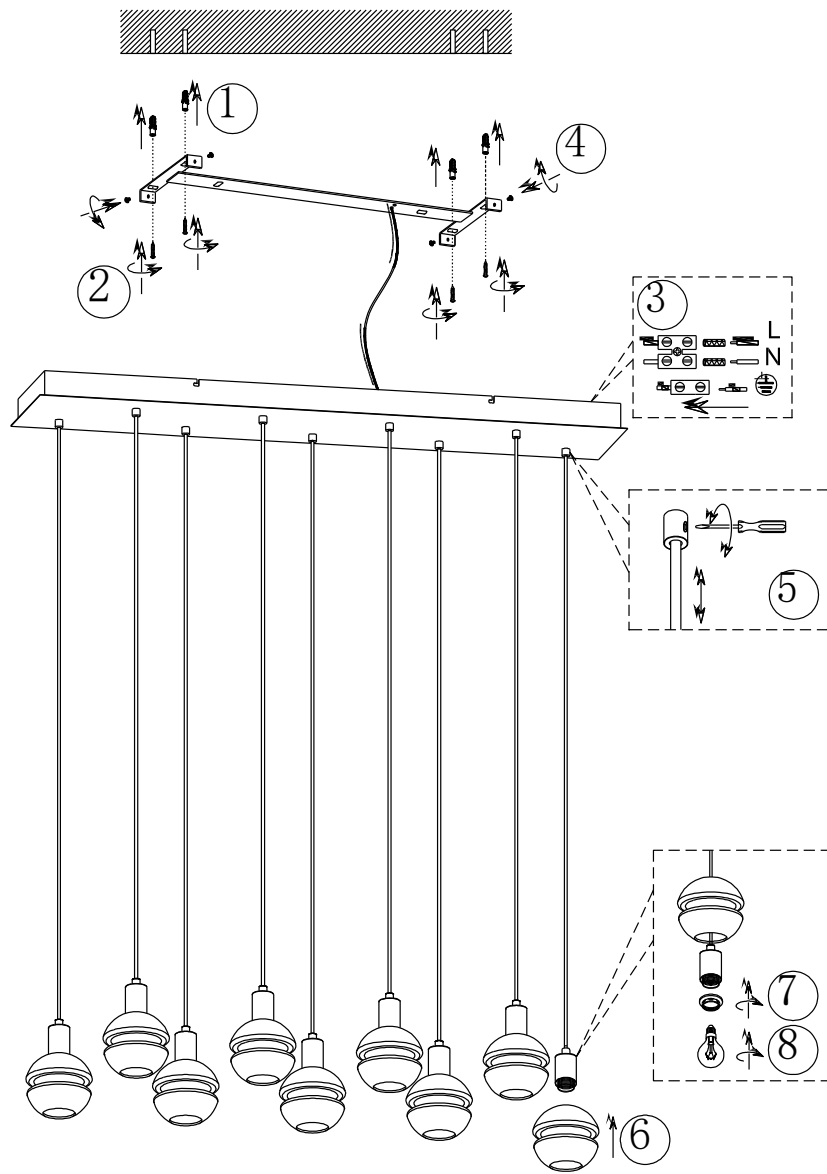

(SR) UPOZORENJE!

Prije početka montaže, pažljivo pročitajte sigurnosne upute!

(UK) ПОПЕРЕДЖЕННЯ!

Перед розбиранням, будь ласка, уважно прочитайте інструкції з техніки безпеки!

230V~50Hz
9 x E14 / max.25W