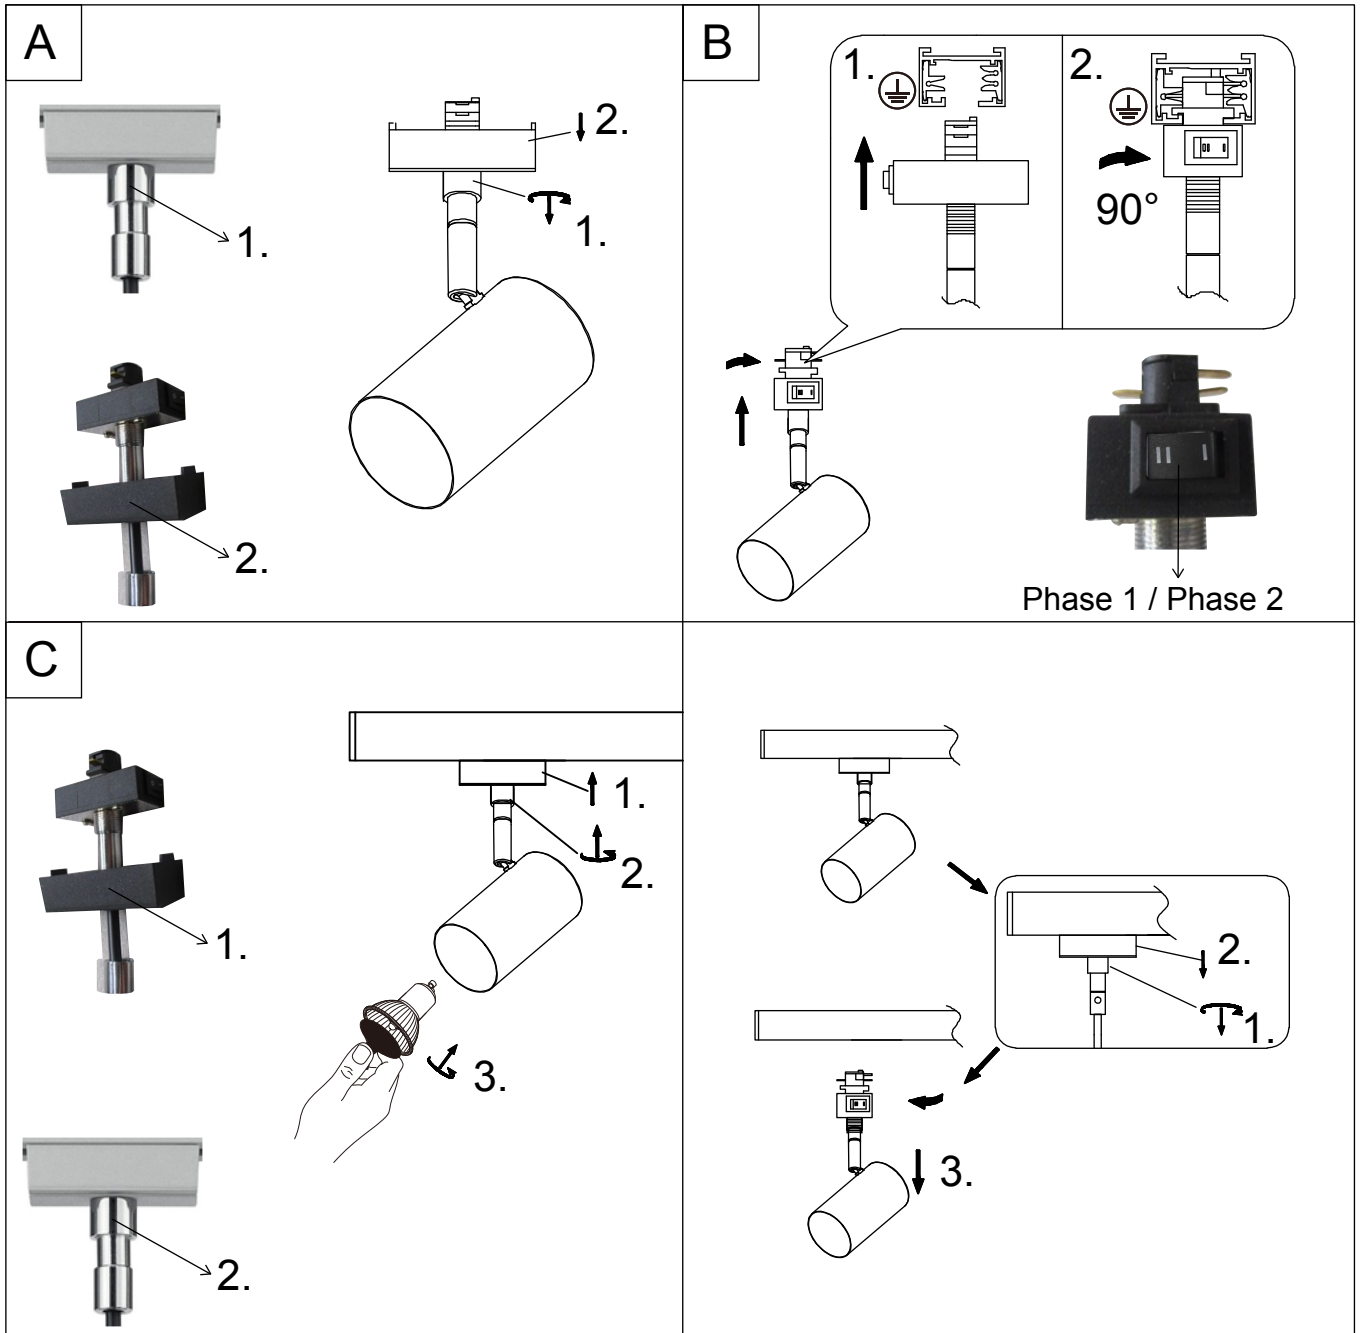

(SR) UPOZORENJE!

Prije početka montaže, pažljivo pročitajte sigurnosne upute!

230V~50Hz, 1 x GU10 max. 25W