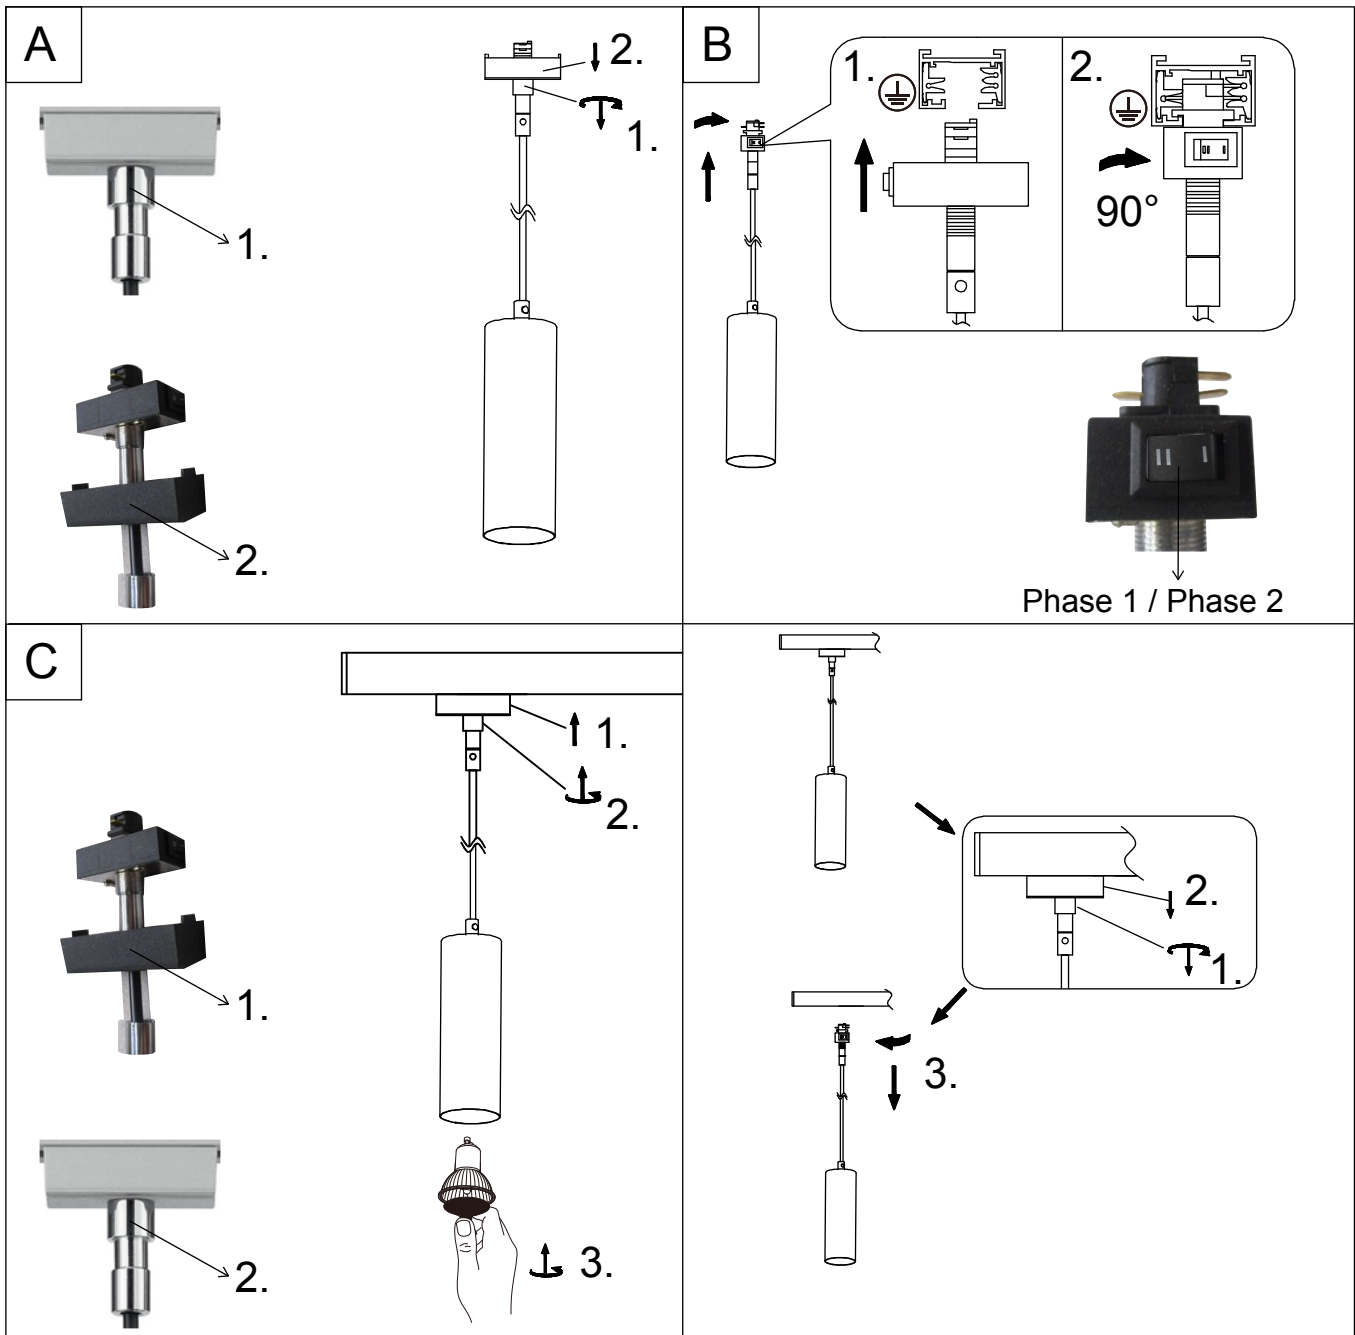

(SR) UPOZORENJE!

Prije početka montaže, pažljivo pročitajte sigurnosne upute!

230V~50Hz, 1 x GU10 max. 25W