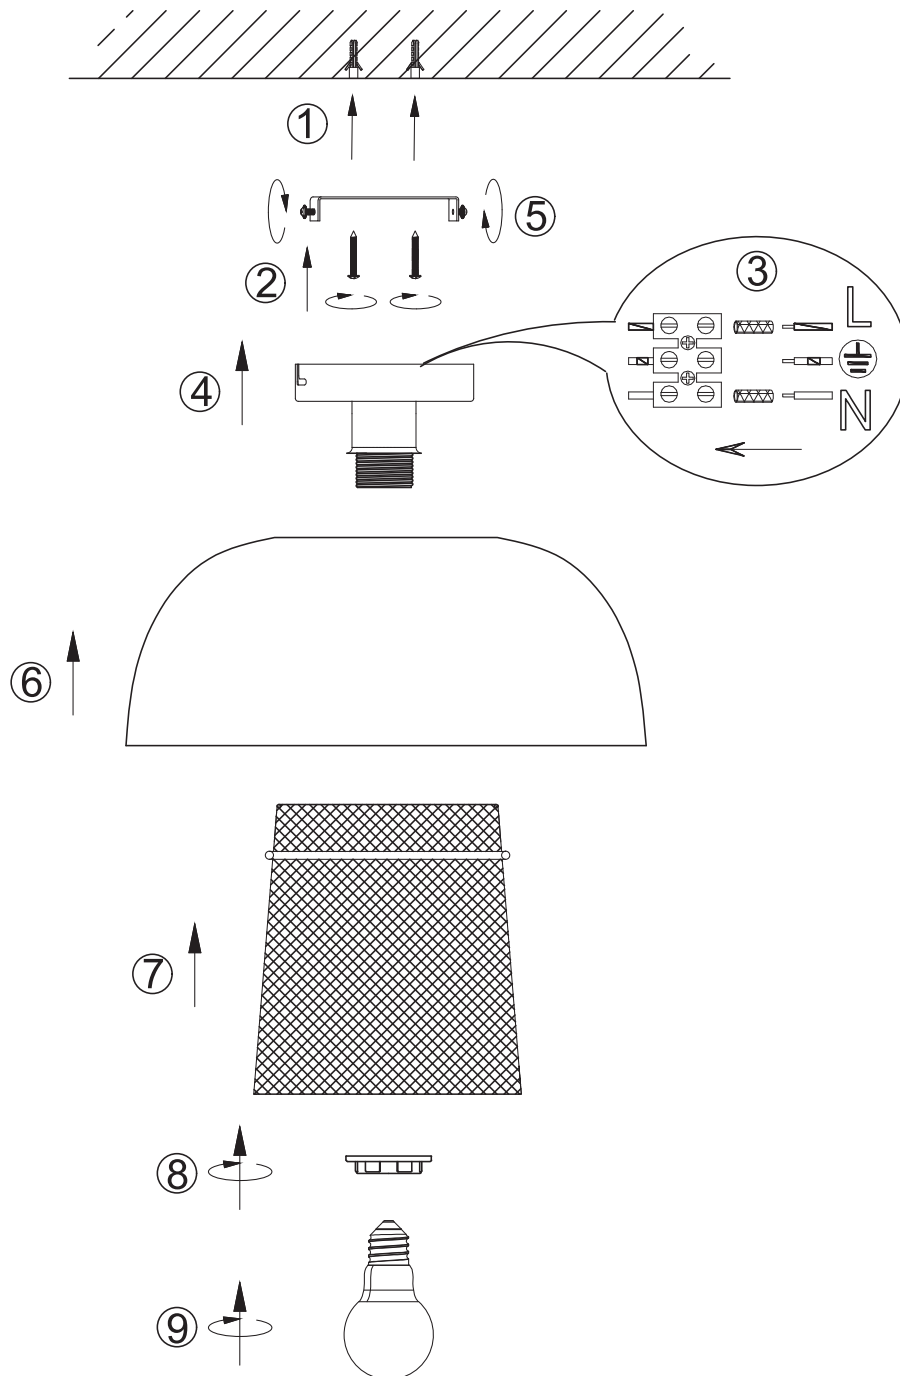

(SR) UPOZORENJE!

Prije početka montaže, pažljivo pročitajte sigurnosne upute!

(UK) ПОПЕРЕДЖЕННЯ!

Перед розбиранням, будь ласка, уважно прочитайте інструкції з техніки безпеки!

230V~50Hz, 1 x E27/max.40W