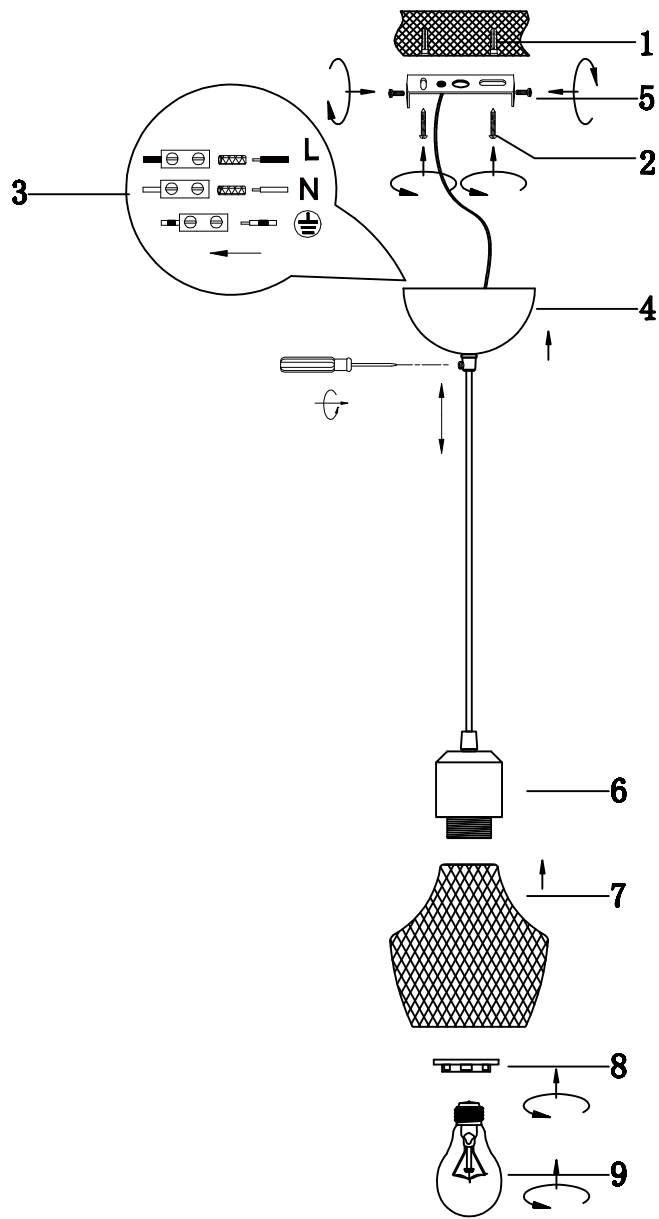

(SR) UPOZORENJE!

Prije početka montaže, pažljivo pročitajte sigurnosne upute!

(UK) ПОПЕРЕДЖЕННЯ!

Перед розбиранням, будь ласка, уважно прочитайте інструкції з техніки безпеки!

230V ~ 50Hz, 1x E27 / max. 40W