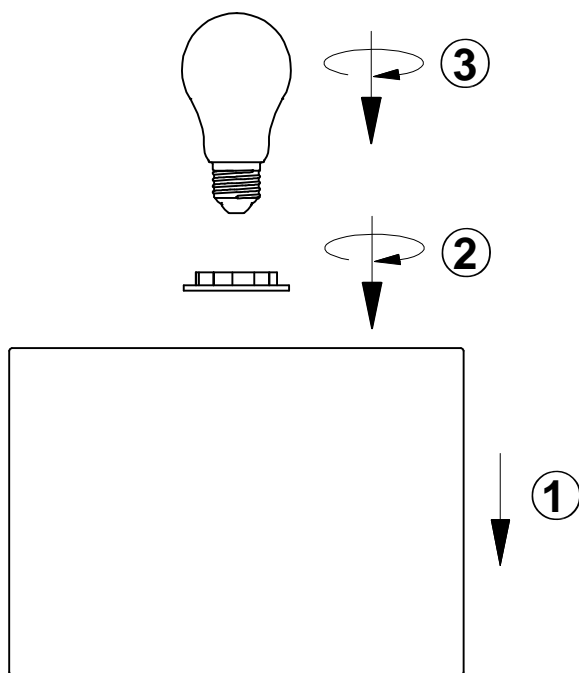

(SR) UPOZORENJE!

Prije početka montaže, pažljivo pročitajte sigurnosne upute!

(UK) ПОПЕРЕДЖЕННЯ!

Перед розбиранням, будь ласка, уважно прочитайте інструкції з техніки безпеки!

230V~50Hz, 1 x E27 max.40W