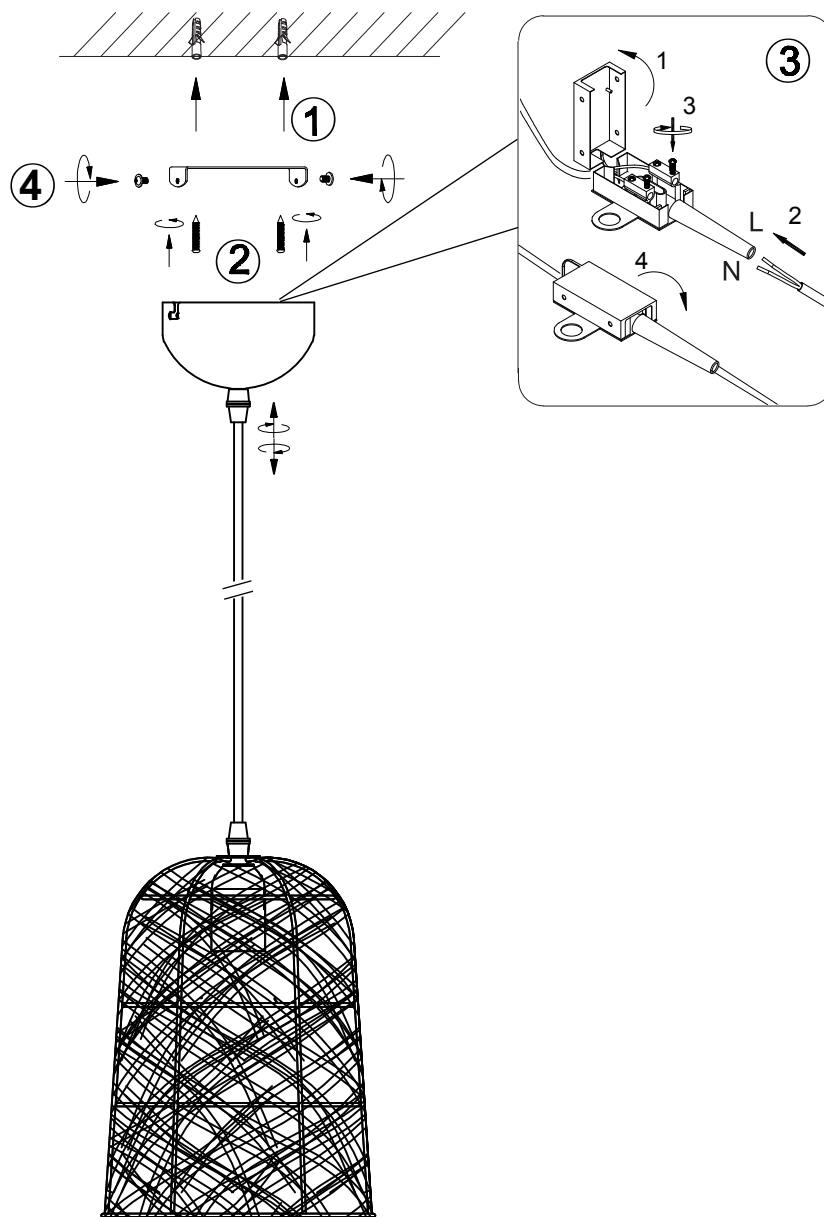

(SR) UPOZORENJE!

Prije početka montaže, pažljivo pročitajte sigurnosne upute!

(UK) ПОПЕРЕДЖЕННЯ!

Перед розбиранням, будь ласка, уважно прочитайте інструкції з техніки безпеки!

230V~50Hz, 1 x E27 max.40W