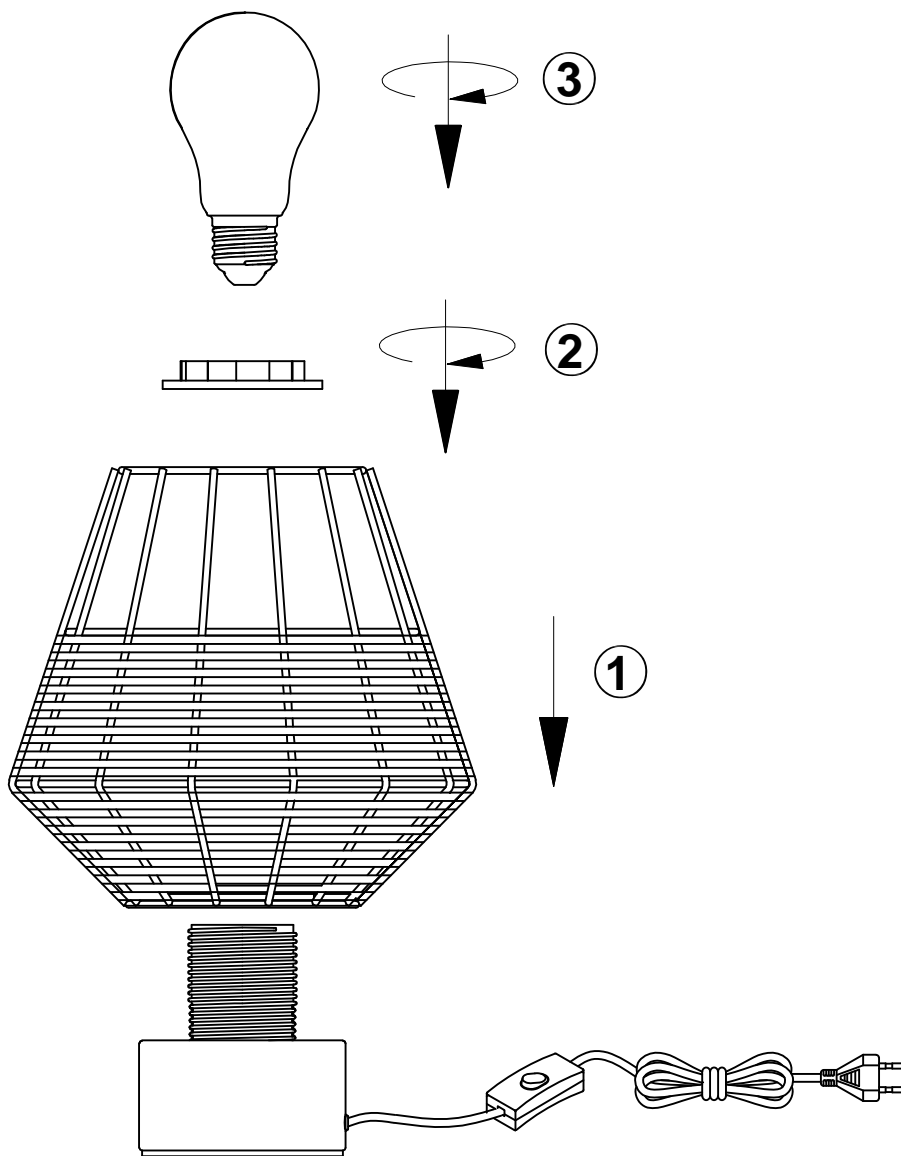

(SR) UPOZORENJE!

Prije početka montaže, pažljivo pročitajte sigurnosne upute!

(UK) ПОПЕРЕДЖЕННЯ!

Перед розбиранням, будь ласка, уважно прочитайте інструкції з техніки безпеки!

230V~50Hz, 1 x E27 max.40W