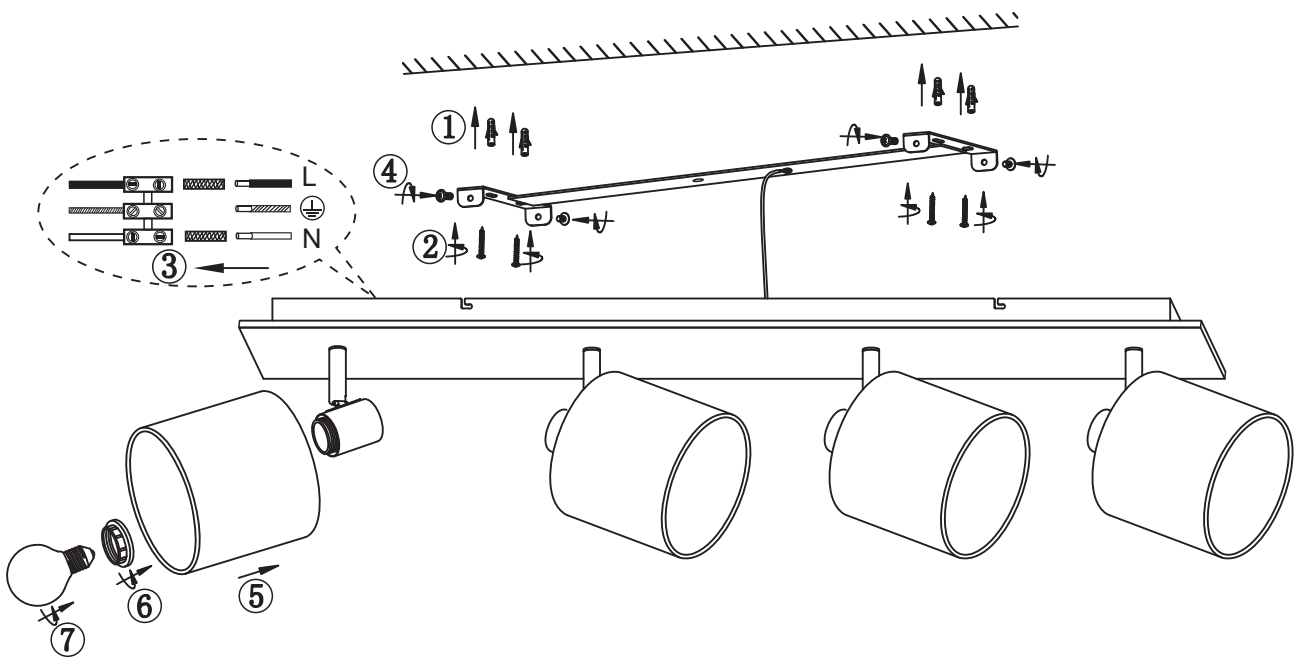

(SR) UPOZORENJE!

Prije početka montaže, pažljivo pročitajte sigurnosne upute!

(UK) ПОПЕРЕДЖЕННЯ!

Перед розбиранням, будь ласка, уважно прочитайте інструкції з техніки безпеки!

230V~50Hz, 4xE14 max.28W