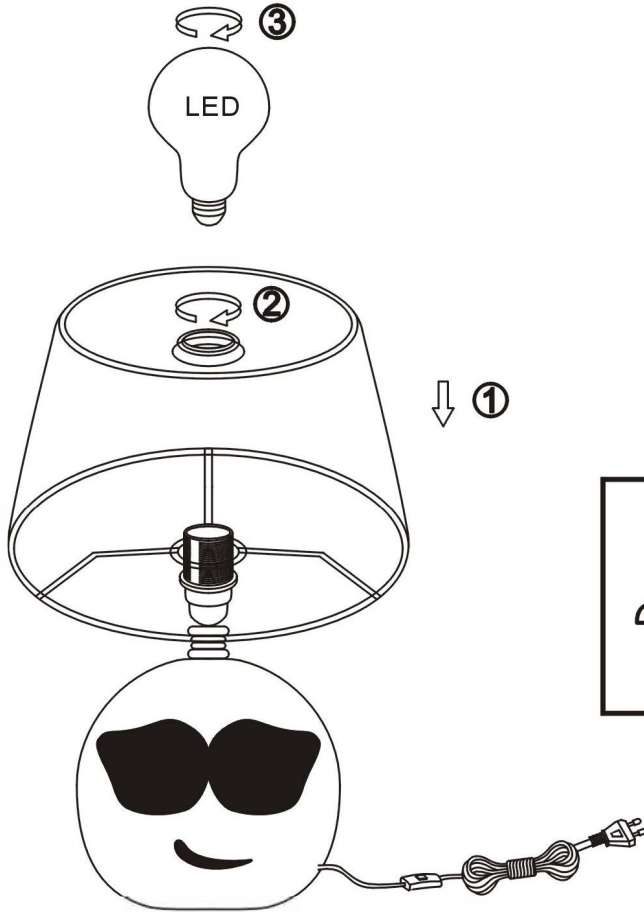

(SR) UPOZORENJE!

Prije početka montaže, pažljivo pročitajte sigurnosne upute!

(UK) ПОПЕРЕДЖЕННЯ!

Перед розбиранням, будь ласка, уважно прочитайте інструкції з техніки безпеки!

LED
SMART

LED SMART

230V~50Hz
1x E14 max. 10W LED