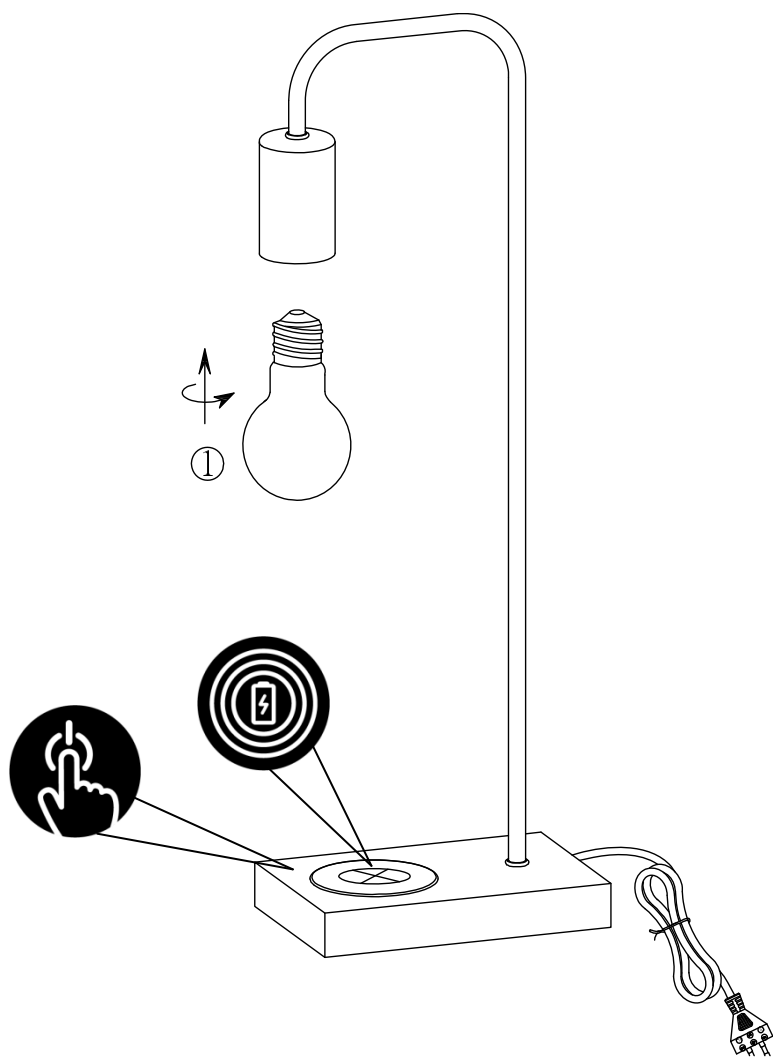

Norėdami saugiai ir teisingai sumontuoti šviestuv vadovaukitės šia instrukcija!

**(ET) HOIATUS!**

Enne monteerimist lugege ohutusjuhised tähelepanelikult läbi!

**(DA) OBS!**

Læs sikkerhedsinformationen nøje, før du monterer produktet!

**(UK) ПОПЕРЕДЖЕННЯ!**

Перед розбиранням, будь ласка, уважно прочитайте інструкції з техніки безпеки!

230V~ 50Hz, 1 x E27 max.10W