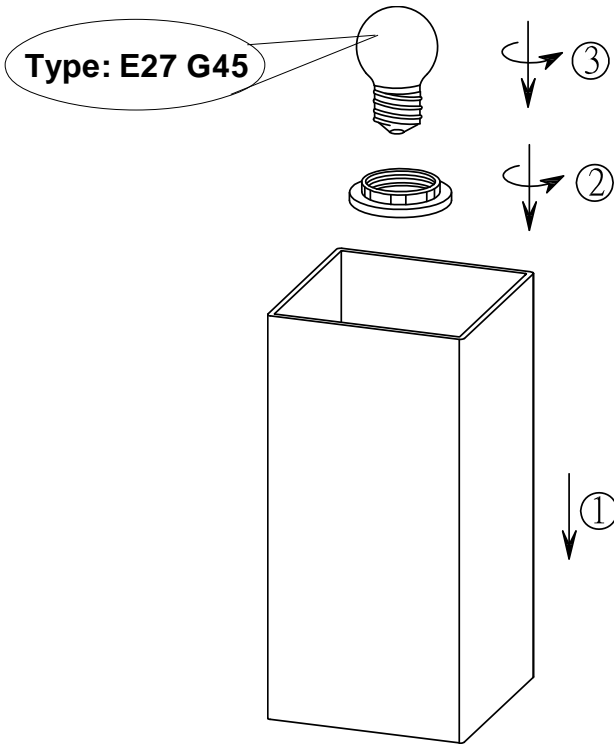

(SR) UPOZORENJE!

Prije početka montaže, pažljivo pročitajte sigurnosne upute!

(UK) ПОПЕРЕДЖЕННЯ!

Перед розбиранням, будь ласка, уважно прочитайте інструкції з техніки безпеки!

230V~ 50Hz, 1 x E27 max.25W