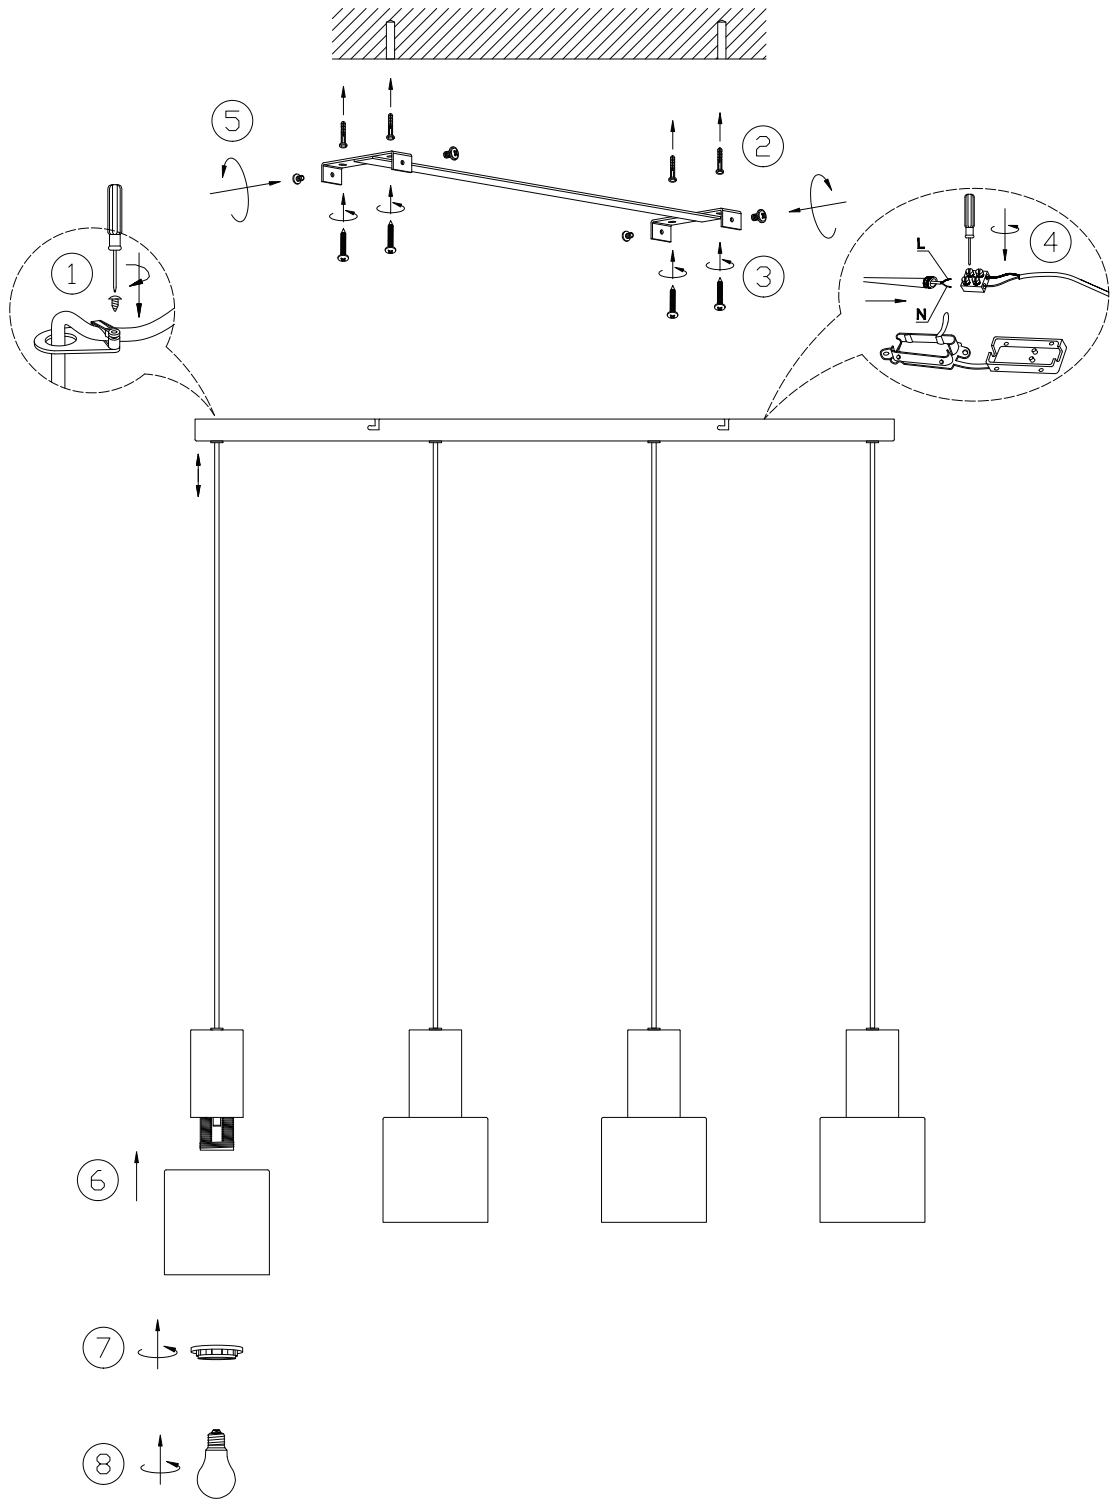

(SR) UPOZORENJE!

Prije početka montaže, pažljivo pročitajte sigurnosne upute!

(UK) ПОПЕРЕДЖЕННЯ!

Перед розбиранням, будь ласка, уважно прочитайте інструкції з техніки безпеки!

230V ~ 50Hz, 4 x E27 / max.10W