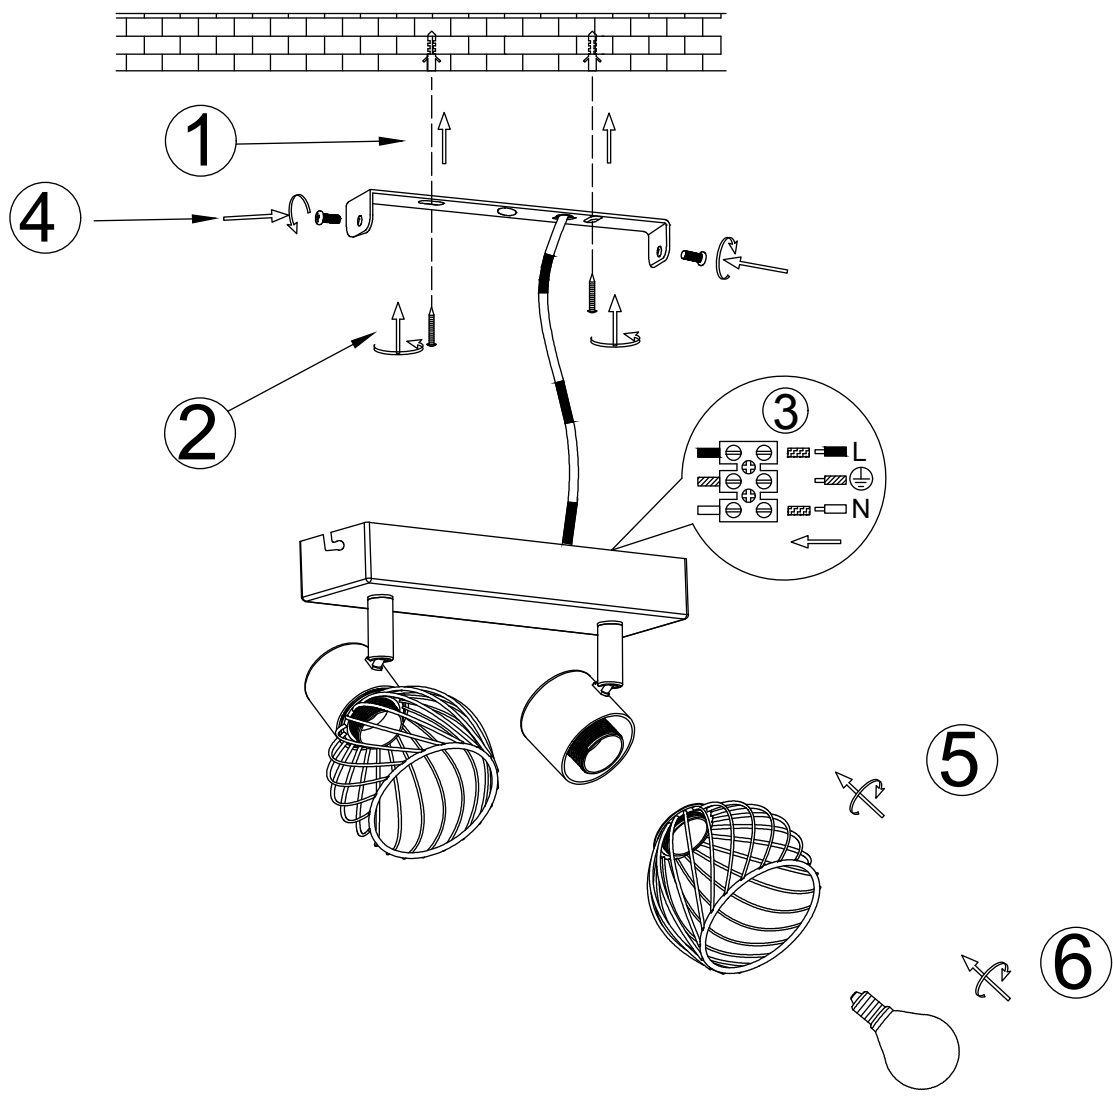

(SR) UPOZORENJE!

Prije početka montaže, pažljivo pročitajte sigurnosne upute!

(UK) ПОПЕРЕДЖЕННЯ!

Перед розбиранням, будь ласка, уважно прочитайте інструкції з техніки безпеки!

230V~50Hz, 2x E14 max. 10W