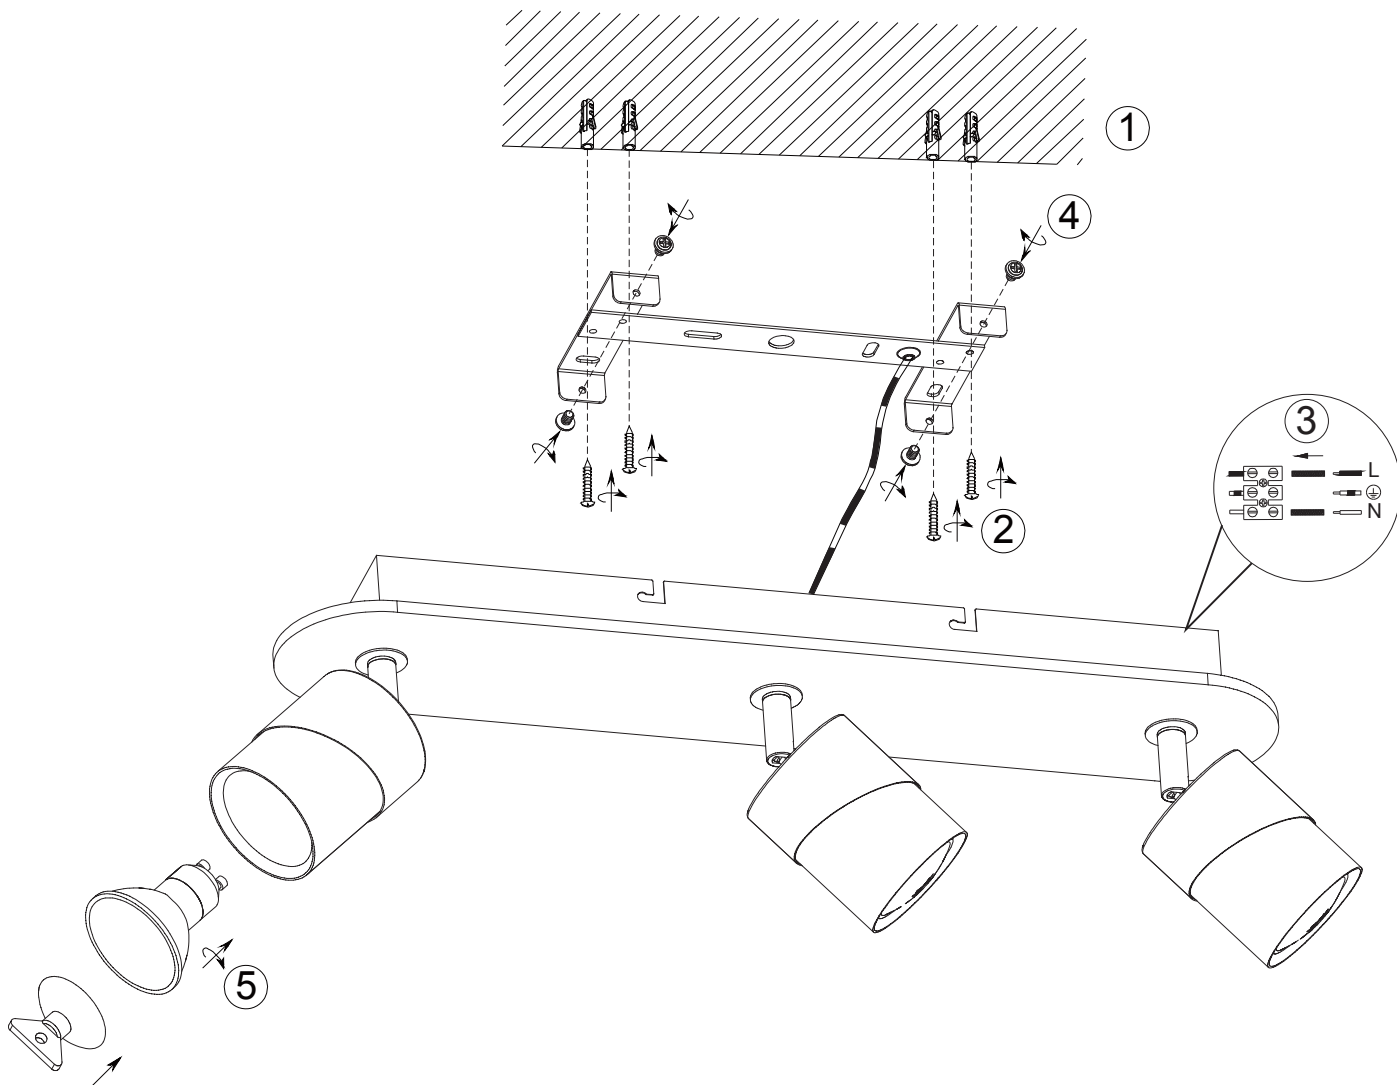

(SR) UPOZORENJE!

Prije početka montaže, pažljivo pročitajte sigurnosne upute!

(UK) ПОПЕРЕДЖЕННЯ!

Перед розбиранням, будь ласка, уважно прочитайте інструкції з техніки безпеки!

230V~50Hz 3xGU10 max 10W