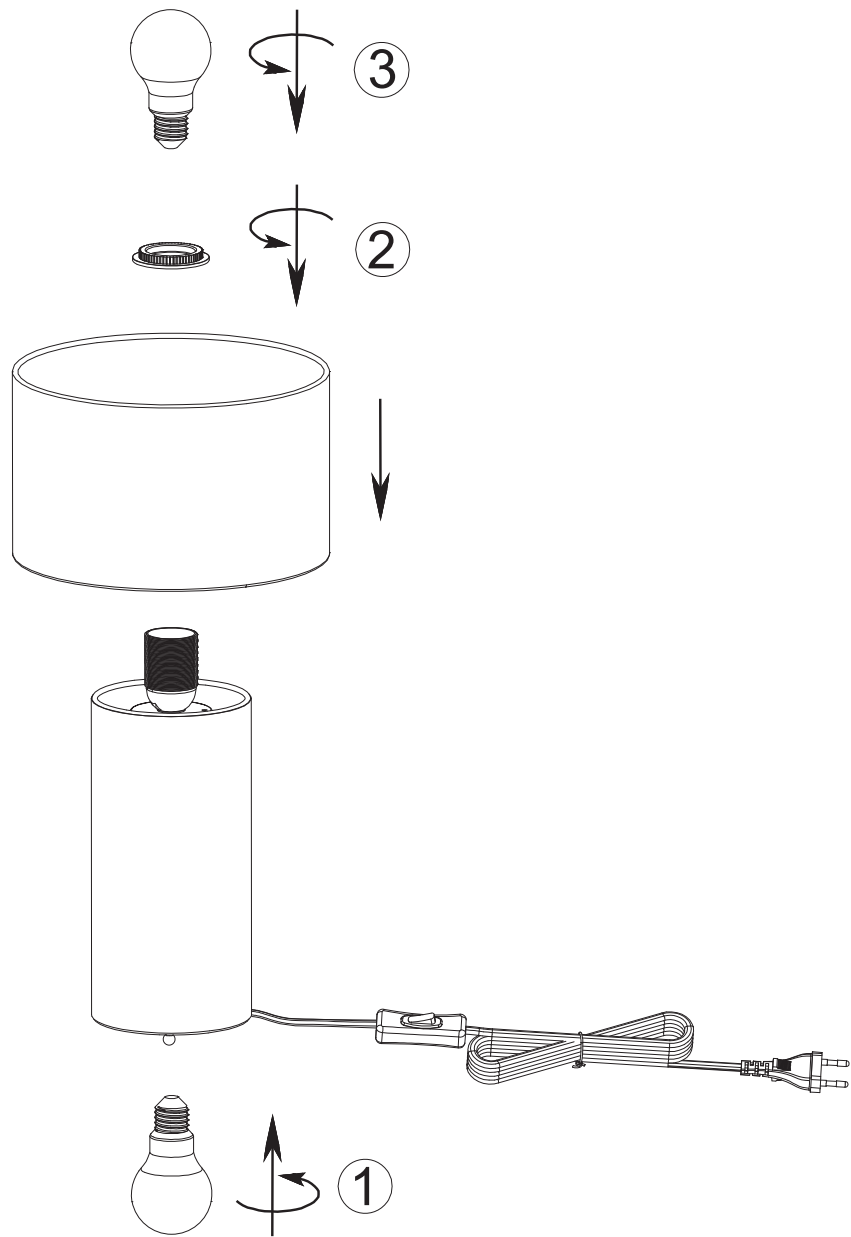

(SR) UPOZORENJE!

Prije početka montaže, pažljivo pročitajte sigurnosne upute!

(UK) ПОПЕРЕДЖЕННЯ!

Перед розбиранням, будь ласка, уважно прочитайте інструкції з техніки безпеки!

230V~50Hz 2x E27 max. 10W