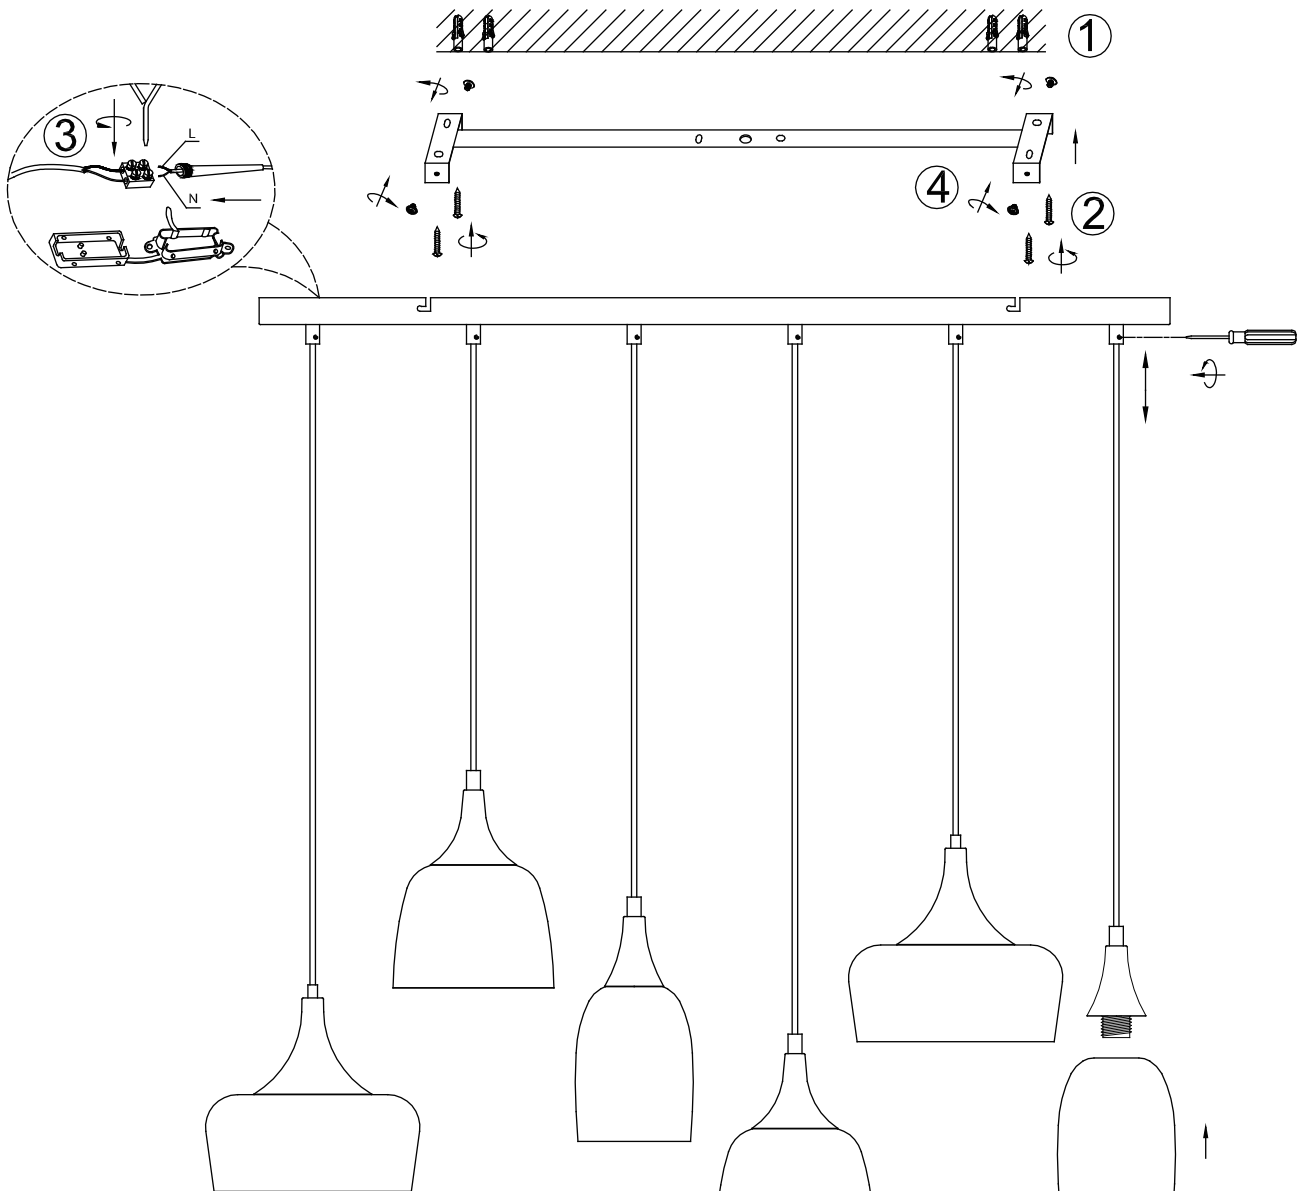

**(UK) ПОПЕРЕДЖЕННЯ!**

Перед розбиранням, будь ласка, уважно прочитайте інструкції з техніки безпеки!

230V ~ 50Hz, 6 x E14 / max.25W