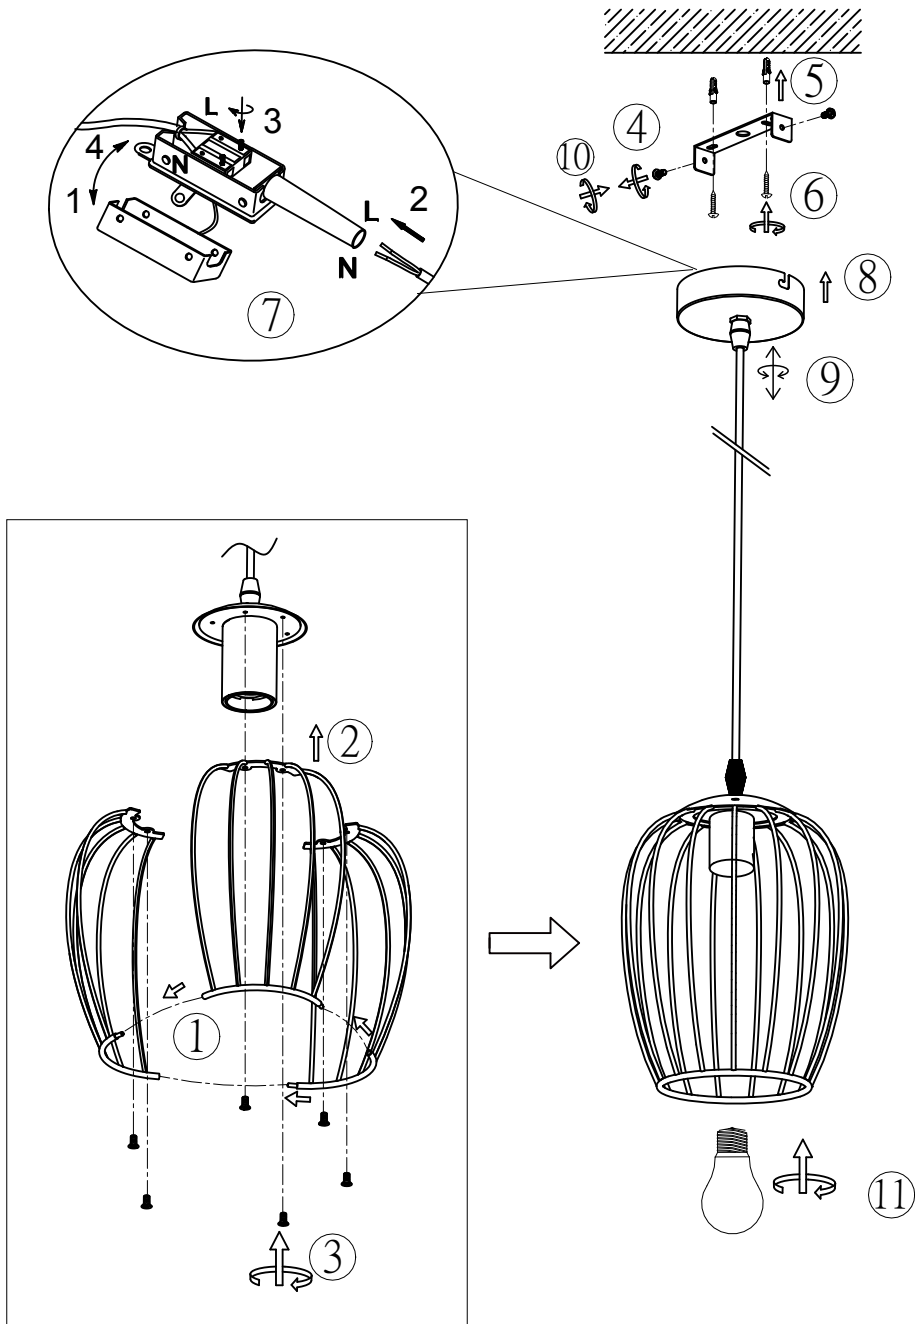

(SR) UPOZORENJE!

Prije početka montaže, pažljivo pročitajte sigurnosne upute!

(UK) ПОПЕРЕДЖЕННЯ!

Перед розбиранням, будь ласка, уважно прочитайте інструкції з техніки безпеки!

230V~ 50Hz, 1 x E27 max.40W