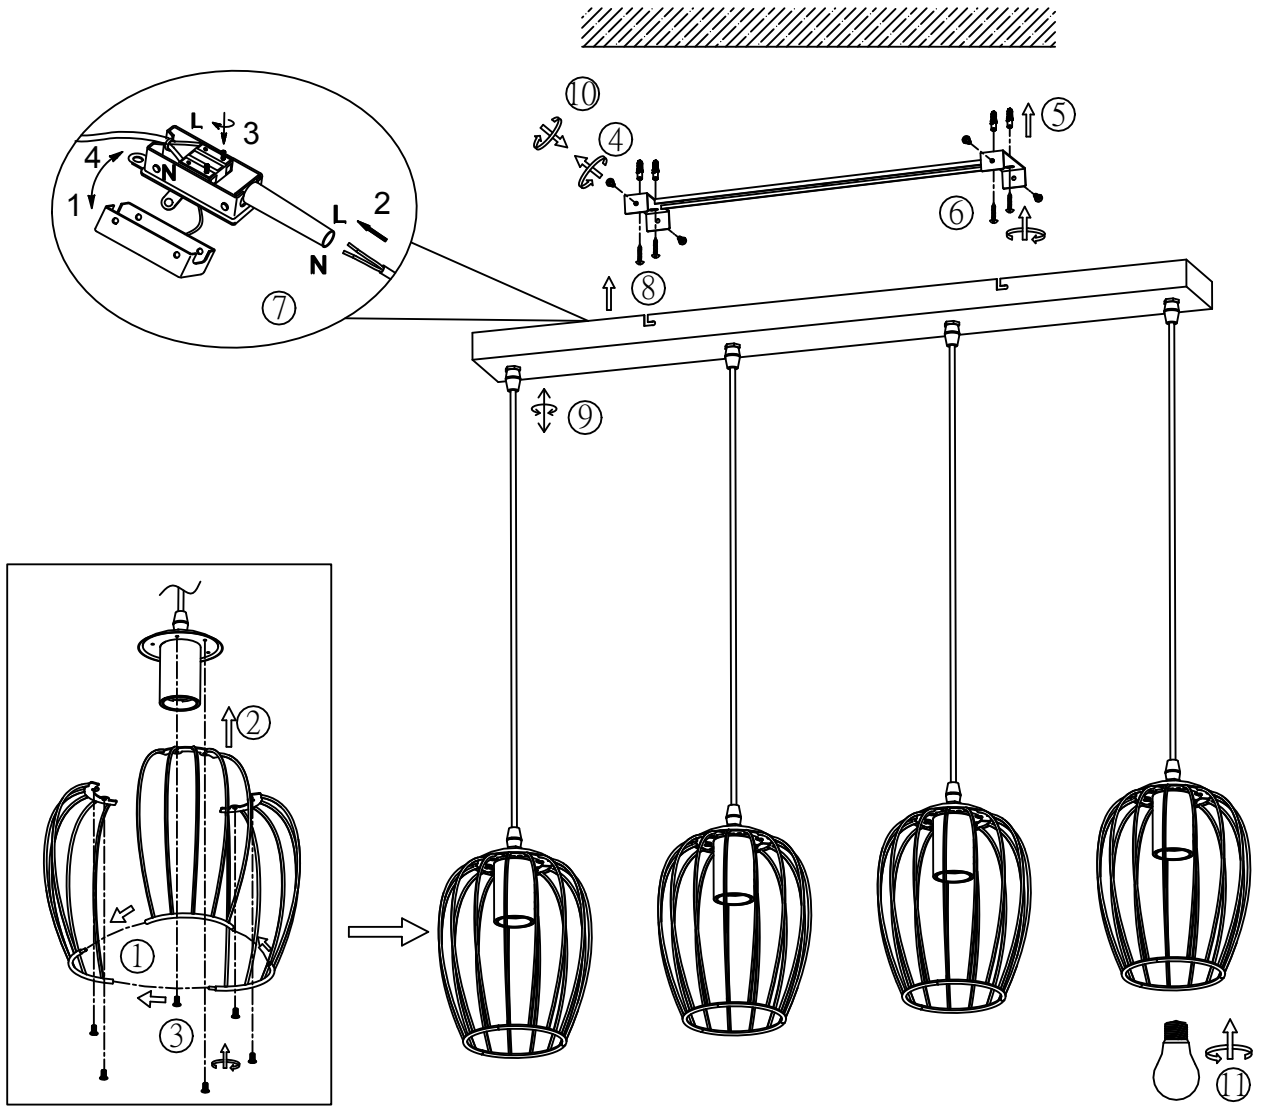

(SR) UPOZORENJE!

Prije početka montaže, pažljivo pročitajte sigurnosne upute!

(UK) ПОПЕРЕДЖЕННЯ!

Перед розбиранням, будь ласка, уважно прочитайте інструкції з техніки безпеки!

230V~ 50Hz, 4 x E27 max.40W