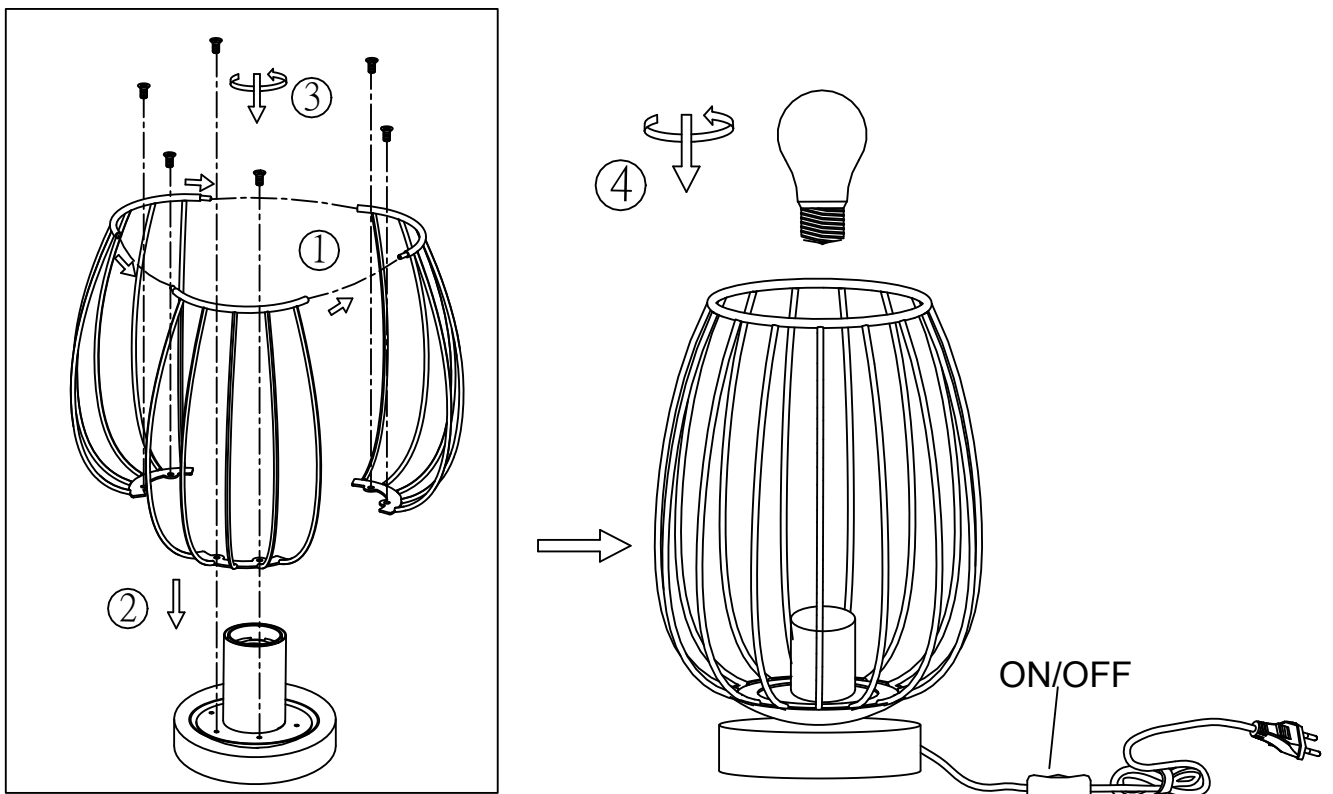

(SR) UPOZORENJE!

Prije početka montaže, pažljivo pročitajte sigurnosne upute!

(UK) ПОПЕРЕДЖЕННЯ!

Перед розбиранням, будь ласка, уважно прочитайте інструкції з техніки безпеки!

230V~ 50Hz, 1 x E27 max.40W

IP 20