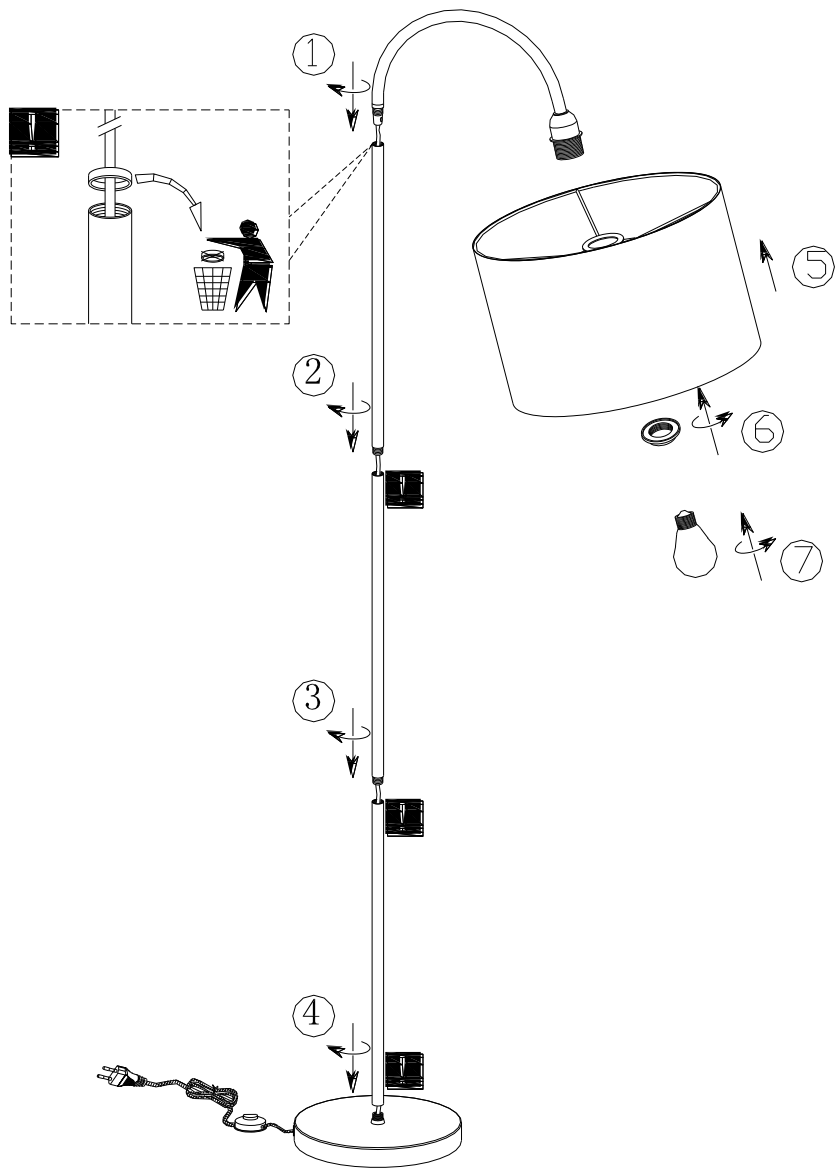

Norėdami saugiai ir teisingai sumontuoti šviestuv vadovaukitės šia instrukcija!

**(ET) HOIATUS!**

Enne monteerimist lugege ohutusjuhised tähelepanelikult läbi!

**(DA) OBS!**

Læs sikkerhedsinformationen nøje, før du monterer produktet!

**(UK) ПОПЕРЕДЖЕННЯ!**

Перед розбиранням, будь ласка, уважно прочитайте інструкції з техніки безпеки!

**230V~50Hz**  
**1 x E27 / max.60W**