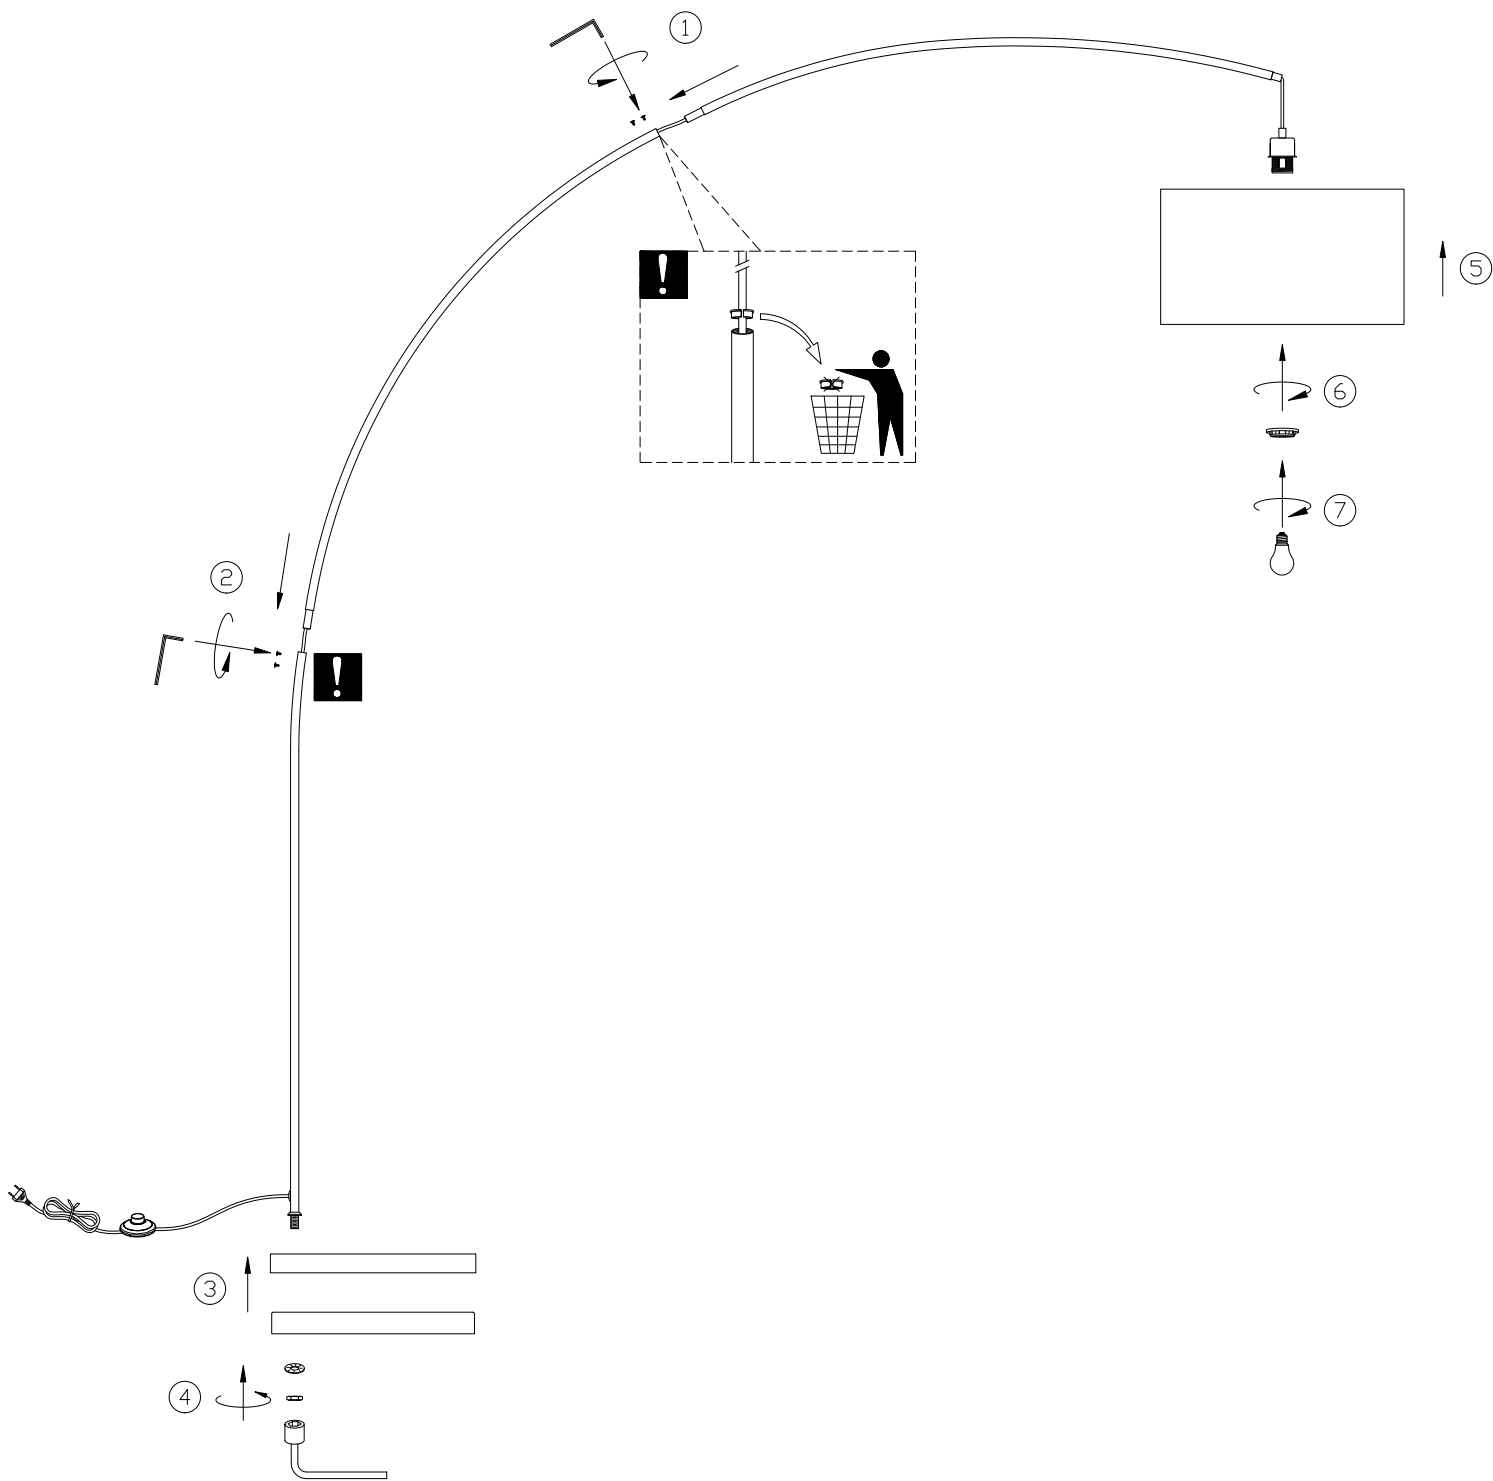

(SR) UPOZORENJE!

Prije početka montaže, pažljivo pročitajte sigurnosne upute!

(UK) ПОПЕРЕДЖЕННЯ!

Перед розбиранням, будь ласка, уважно прочитайте інструкції з техніки безпеки!

230V ~ 50Hz, 1 x E27 / max.10W