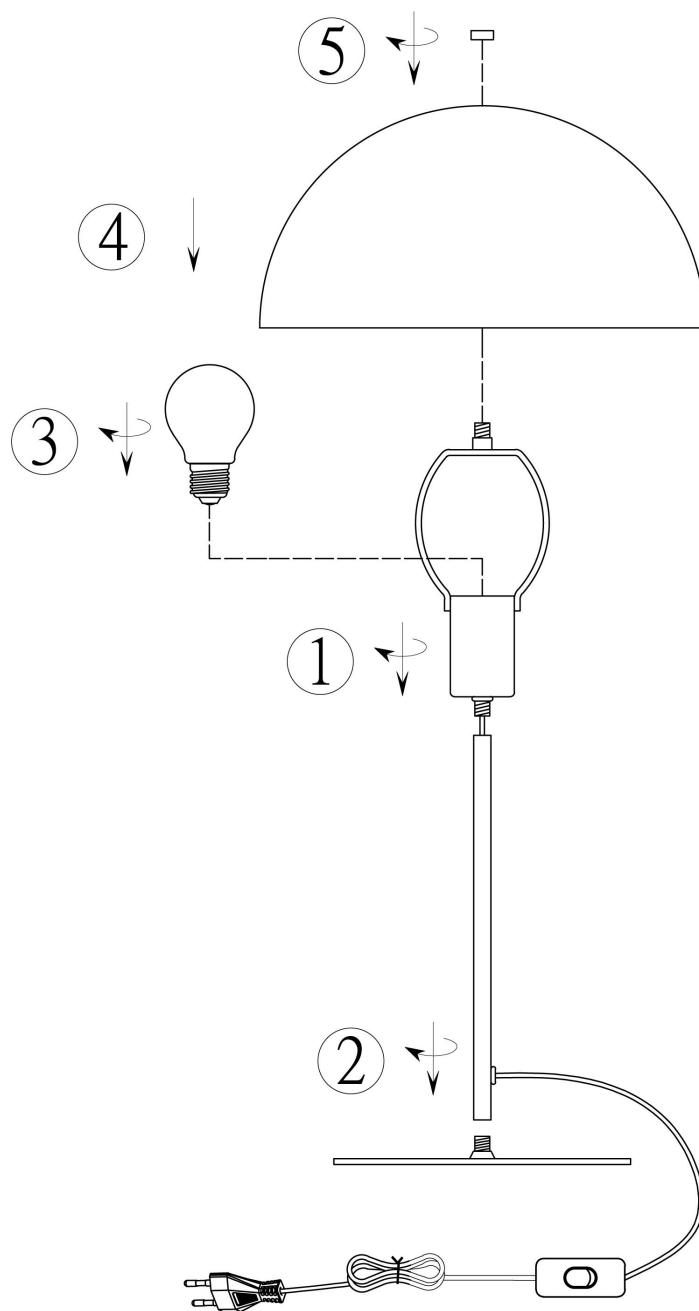

Norėdami saugiai ir teisingai sumontuoti šviestuv vadovaukitės šia instrukcija!

**(ET) HOIATUS!**

Enne monteerimist lugege ohutusjuhised tähelepanelikult läbi!

**(DA) OBS!**

Læs sikkerhedsinformationen nøje, før du monterer produktet!

**(UK) ПОПЕРЕДЖЕННЯ!**

Перед розбиранням, будь ласка, уважно прочитайте інструкції з техніки безпеки!

230V ~ 50Hz, 1 x E27 / max. 40W

IP 20