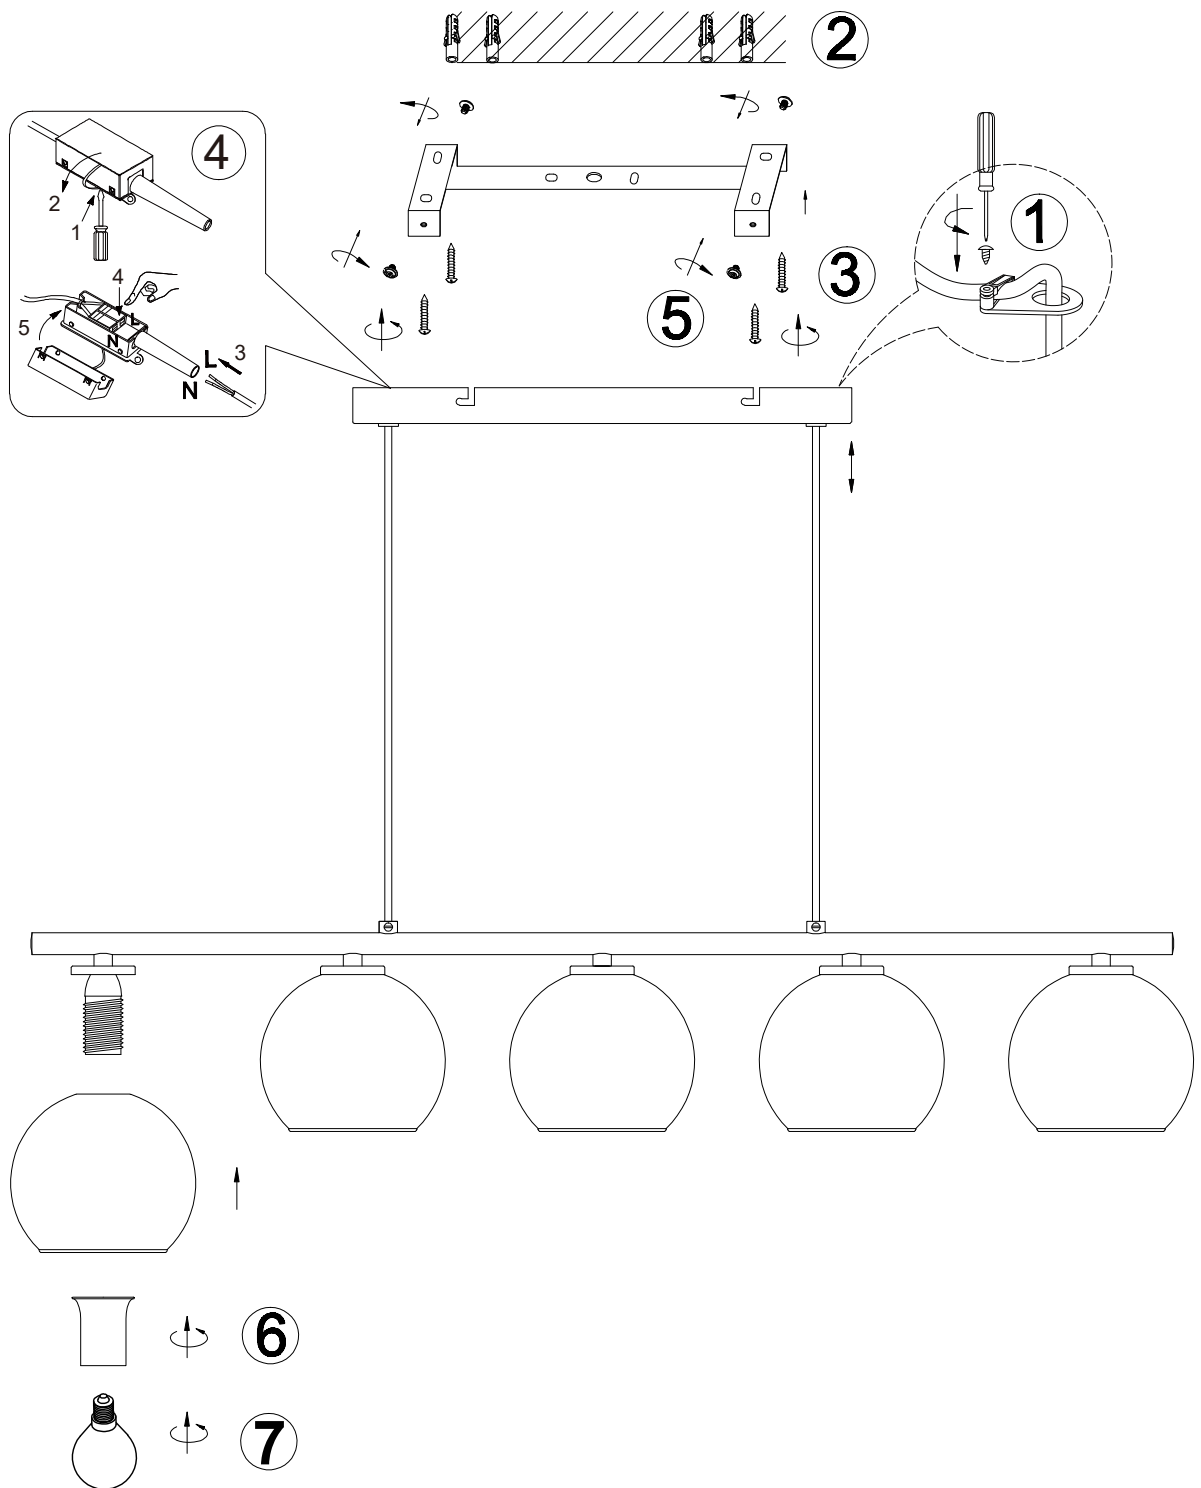

**(UK) ПОПЕРЕДЖЕННЯ!**

Перед розбиранням, будь ласка, уважно прочитайте інструкції з техніки безпеки!

230V ~ 50Hz, 5 x E14 / max. 10W