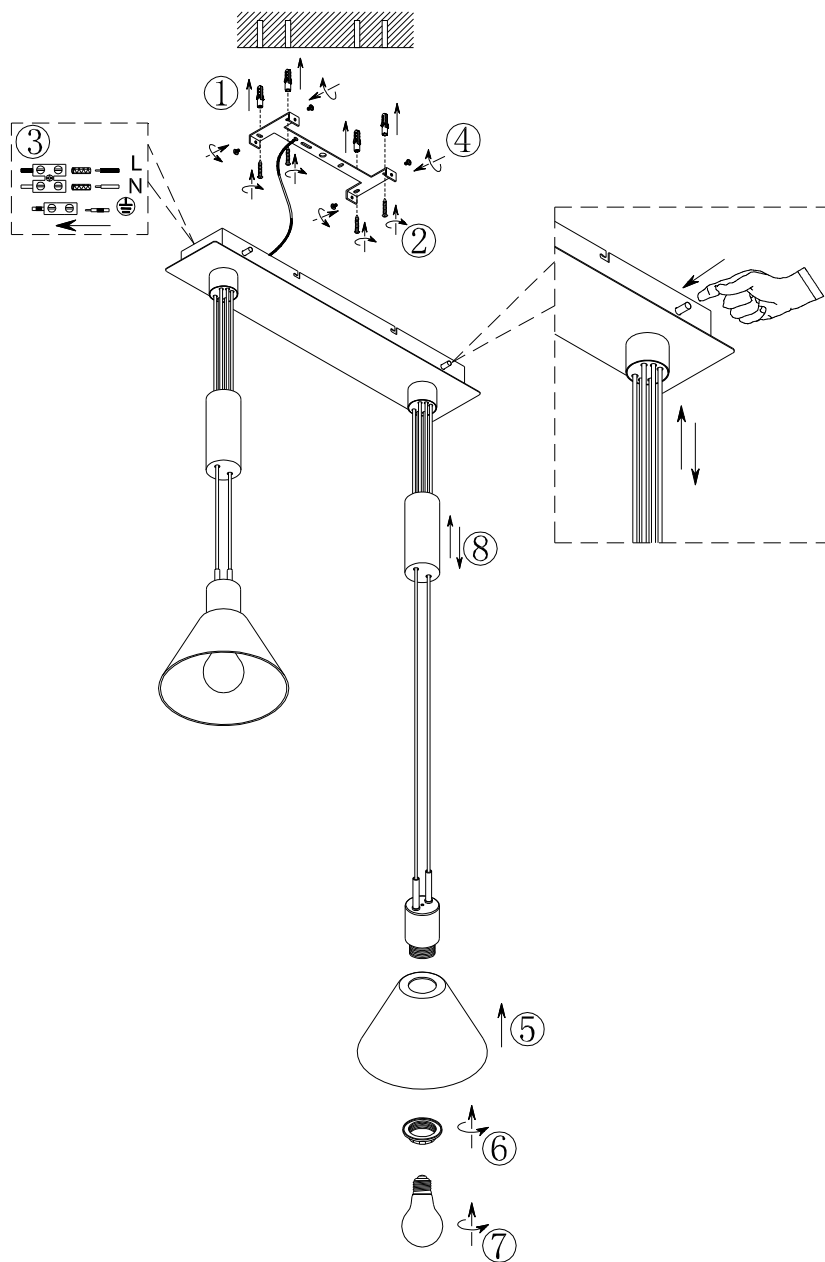

Norėdami saugiai ir teisingai sumontuoti šviestuv vadovaukitės šia instrukcija!

**(ET) HOIATUS!**

Enne monteerimist lugege ohutusjuhised tähelepanelikult läbi!

**(DA) OBS!**

Læs sikkerhedsinformationen nøje, før du monterer produktet!

**(UK) ПОПЕРЕДЖЕННЯ!**

Перед розбиранням, будь ласка, уважно прочитайте інструкції з техніки безпеки!

**230V~50Hz**  
**2 x E27 / max.40W**