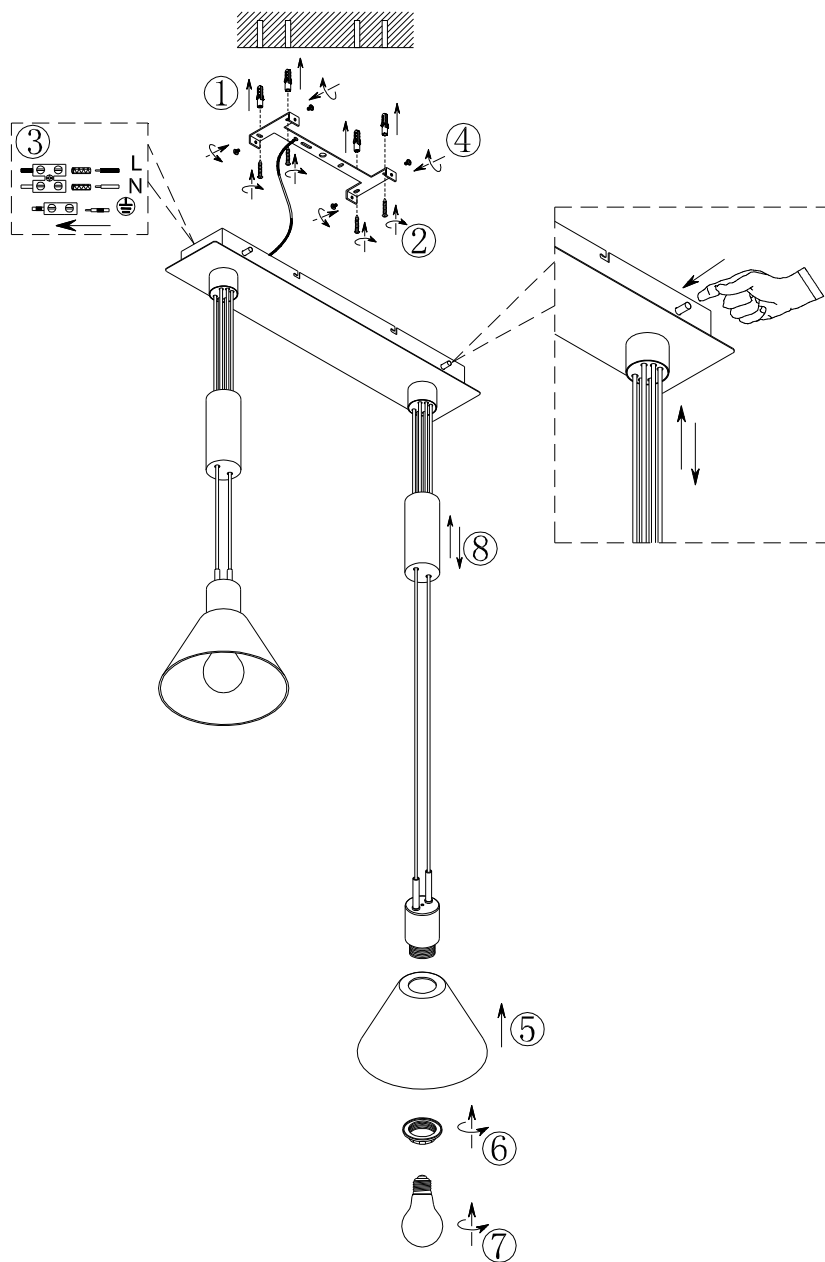

(SR) UPOZORENJE!

Prije početka montaže, pažljivo pročitajte sigurnosne upute!

(UK) ПОПЕРЕДЖЕННЯ!

Перед розбиранням, будь ласка, уважно прочитайте інструкції з техніки безпеки!

230V~50Hz
2 x E27 / max.40W